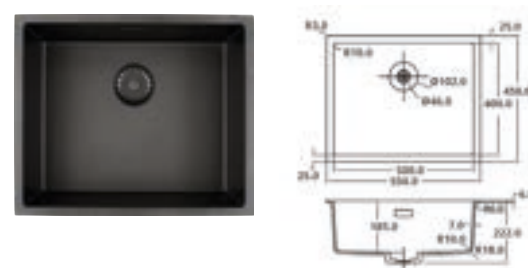

CARESSI CAGRPP50BK-FL	Bijzonderheden	Uitvoering	Artikelnr.	Richtprijs €

Black Line Composiet, diepte 185mm, inclusief korfplugset met design overloop en klemmen. De bak altijd als mal gebruiken voor de uitsparing in het blad. Afmetingen (BxD): inwendig: 500x400mm, uitwendig: 540x440mm.