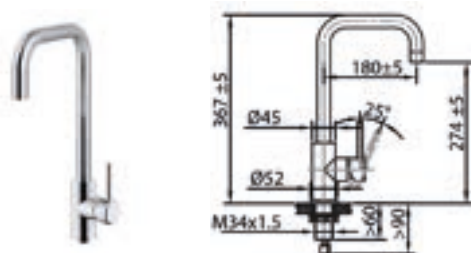

CARESSI 001CH ECO

Bijzonderheden	Uitvoering	Artikelnr.	Richtprijs €
CARESSI nr.: CABL001CH ECO	Chroom	199372	182,00

Basic Line. Deze kraan is gemaakt van roestvrij staal en later voorzien van een sterke chroom laag.

Kraangat 35mm	HOH afstand -	Koude start Ja	Eco-cartouche Ja
Keurmerk KIWA	Bovenaf navulbaar -	Sprong uitloop 180mm	Inhoud -

NEW

CARESSI 002CH ECO

Bijzonderheden	Uitvoering	Artikelnr.	Richtprijs €
CARESSI nr.: CABL002CH ECO	Chroom	199374	182,00

Basic Line. Deze kraan is gemaakt van roestvrij staal en later voorzien van een sterke chroom laag.