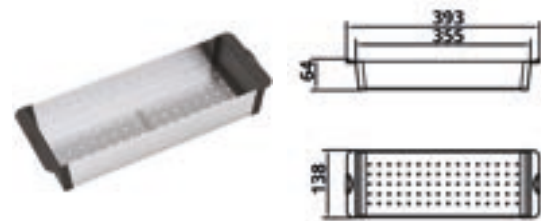

T.b.v. de Basic Line CABL37 serie. Afmetingen (LxBxD): 393/355x138x64mm.

CARESSI nr.: CABL37CS

RVS/Zwart

708171

59,00

CARESSI CAPDE Wasteknop	Bijzonderheden	Uitvoering	Artikelnr.	Richtprijs €
-------------------------	----------------	------------	------------	--------------