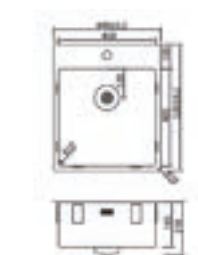

Bijzonderheden	Uitvoering	Artikelnr.	Richtprijs €
Opbouw/vlakinbouw en vlakinbouw in HPL-bladen	Gold	708047	544,00
Gerelateerde producten: CARESSI nr.: CABR40G (Bodemrooster)	Gold	708242	79,00

Kastmaat 500mm

NEW

CARESSI CAPP50KR10G

Roestvrijstaal, diepte 185mm, inclusief korfplugset met design overloop en klemmen. De Gold kleur(laag) is krasgevoelig. Pas op met harde/scherpe voorwerpen en schurende reinigingsmiddelen. Tip: Gebruik een bodem(bescherm)rooster. Extra (kraan)gat: € 50,00. Afmetingen (BxD): inwendig: 500x400mm, uitwendig: 540x520mm.