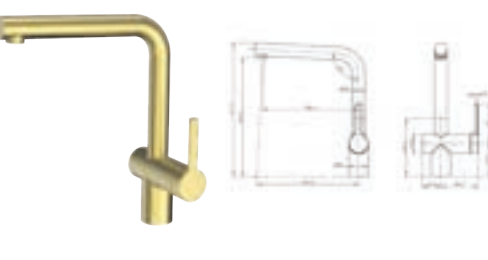

Kraangat 35mm	HOH afstand -	Koude start Ja	Eco-cartouche Ja
Keurmerk KIWA	Bovenaf navulbaar -	Sprong uitloop 220mm	Inhoud -

CARESSI 1108G U ECO

Met uittrekbaar uitloopdeel.

Bijzonderheden	Uitvoering	Artikelnr.	Richtprijs €
CARESSI nr.: CA1108G U ECO	Gold	199534	493,00