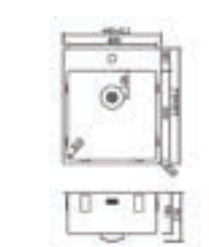

CARESSI CAPP40KR10CO

Roestvrijstaal, diepte 185mm, inclusief korfplugset met design overloop en klemmen. De Copper kleur(laag) is krasgevoelig. Pas op met harde/scherpe voorwerpen en schurende reinigingsmiddelen. Tip: Gebruik een bodem(bescherm)rooster. Extra (kraan)gat: € 50,00. Afmetingen (BxD): inwendig: 400x400mm, uitwendig: 440x520mm.