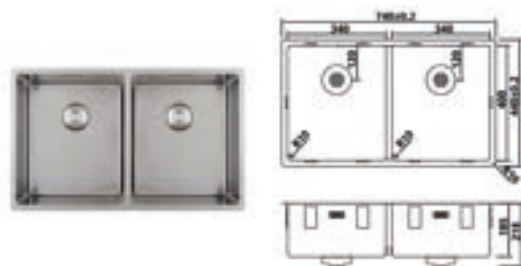

CARESSI CAPP3434R10	Bijzonderheden	Uitvoering	Artikelnr.	Richtprijs €

Roestvrijstaal, diepte 185+185mm, inclusief korfplugset met design overloop en klemmen. Afmetingen (BxD): inwendig: 2x340x400mm, uitwendig: 740x440mm.

Op-/onder-/vlakbouw en vlakbouw in HPL-bladen	RVS	708068	618,00