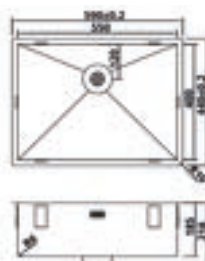

Richtprijs €

294,00

RVS

708235

99,00

CARESSI CAPP55R6R0

Roestvrijstaal, diepte 185mm, radius inwendig: R0, radius in de bodem: R6, inclusief korfplugset met design overloop en klemmen. Afmetingen (BxD): inwendig: 550x400mm, uitwendig: 590x440mm.