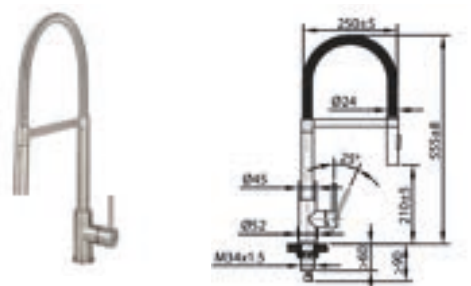

Gerelateerde producten:
CARESSI nr.: CADJ103I (Dualjet)

Kraangat 35mm	HOH afstand -	Koude start Ja	Eco-cartouche Ja
Keurmerk -	Bovenaf navulbaar -	Sprong uitloop 250mm	Inhoud -

CARESSI 107I ECO

Bijzonderheden	Uitvoering	Artikelnr.	Richtprijs €
CARESSI nr.: CA107I ECO	RVS	199312	314,00