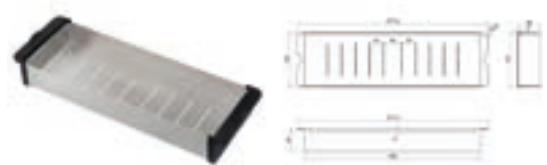

CARESSI CACS1D46 Inzetbakje	Bijzonderheden	Uitvoering	Artikelnr.	Richtprijs €

T.b.v. de PPD46-serie. Afmetingen (LxBxD): 480/445x140x103mm.

CARESSI nr.: CACS1D46I

RVS/Zwart

708115

118,00