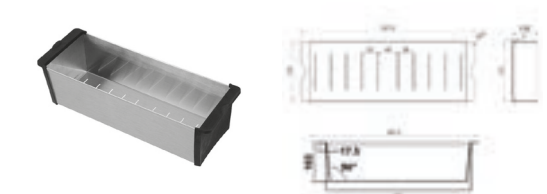

CARESSI CACSD46 Inzetbakje	Bijzonderheden	Uitvoering	Artikelnr.	Richtprijs €

T.b.v. de PPD46-serie. Afmetingen (LxBxD): 477/440x135x56mm.

CARESSI nr.: CACSD46I

RVS/Zwart

708206

99,50