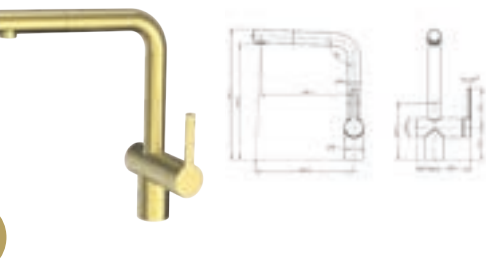

Kraangat 35mm	HOH afstand -	Koude start Ja	Eco-cartouche Ja
Keurmerk KIWA, BELGAQUA	Bovenaf navulbaar -	Sprong uitloop 220mm	Inhoud -

CARESSI 1112G ECO

Met uittrekbaar perlatordeel.

Bijzonderheden	Uitvoering	Artikelnr.	Richtprijs €
CARESSI nr.: CA1112G ECO	Gold	199544	569,00