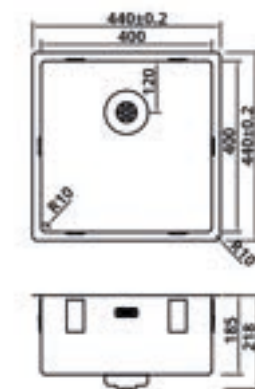

CARESSI CAPP40R10