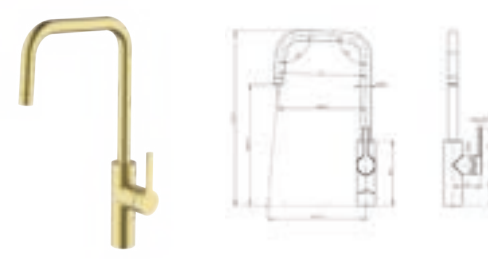

Kraangat 35mm	HOH afstand -	Koude start Ja	Eco-cartouche Ja
Keurmerk KIWA	Bovenaf navulbaar -	Sprong uitloop 217mm	Inhoud -

CARESSI 1108G ECO

Bijzonderheden	Uitvoering	Artikelnr.	Richtprijs €
CARESSI nr.: CA1108G ECO	Gold	199524	409,00