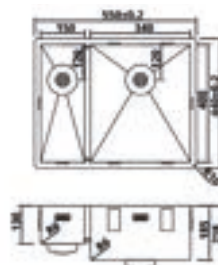

Kastmaat
600mm

Bijzonderheden

Op-/onder-/vlinkinbouw en vlinkinbouw in HPL-bladen grote bak rechts

Uitvoering

RVS

Artikelnr.

708005

Richtprijs €

453,00

CARESSI CAPP3415R6R0

Roestvrijstaal, diepte 185+130mm, radius inwendig: R0, radius in de bodem: R6, inclusief korfplugset met design overloop en klemmen. Afmetingen (BxD): inwendig: 340/150x400mm, uitwendig: 550x440mm.