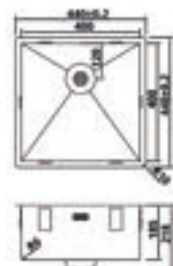

Kastmaat
500mm

Bijzonderheden

Op-/onder-/vlinkinbouw en vlinkinbouw in HPL-bladen

Gerelateerde producten:
CARESSI nr.: CABR40I
(Bodemrooster)

Uitvoering

RVS

Artikelnr.

708001