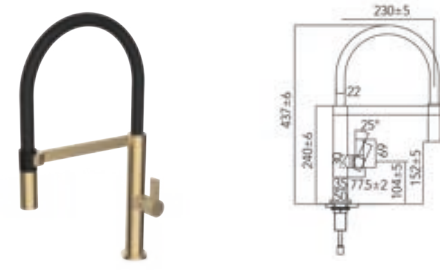

Kraangat 25-32mm	HOH afstand -	Koude start Ja	Eco-cartouche Ja
Keurmerk KIWA	Bovenaf navulbaar -	Sprong uitloop 230mm	Inhoud -

CARESSI 1114G U ECO

Met uittrekbaar uitloopdeel.

Bijzonderheden	Uitvoering	Artikelnr.	Richtprijs €
CARESSI nr.: CA1114G U ECO	Gold	199554	477,00