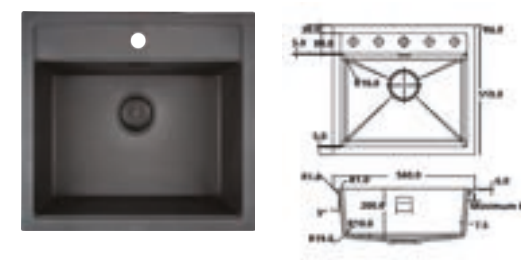

CARESSI CAGR50KRBK-TU	Bijzonderheden	Uitvoering	Artikelnr.	Richtprijs €

Black Line Composiet, diepte 200mm, inclusief korfplugset met design overloop en klemmen. De bak altijd als mal gebruiken voor de uitsparing in het blad. Afmetingen (BxD): inwendig: 500x360mm, uitwendig: 560x510mm.

CARESSI CACS1BK Inzetbakje	Bijzonderheden	Uitvoering	Artikelnr.	Richtprijs €

T.b.v. de R en Q-serie. Afmetingen (LxBxD): 415/380x140x103mm.

CARESSI nr.: CACS11 RVS/Zwart 708116 109,00