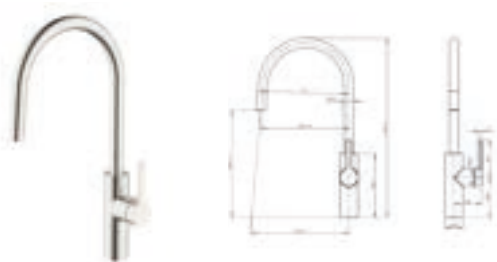

Kraangat 35mm	HOH afstand -	Koude start Ja	Eco-cartouche Ja
Keurmerk KIWA, BELGAQUA	Bovenaf navulbaar -	Sprong uitloop 220mm	Inhoud -

CARESSI 102I ECO

Bijzonderheden	Uitvoering	Artikelnr.	Richtprijs €
CARESSI nr.: CA102I ECO	RVS	199304	285,00