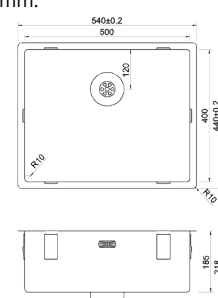

CARESSI CAPP50R10GM

Roestvrijstaal, diepte 185mm, inclusief korfplugset met design overloop en klemmen. De Gun Metal kleur(laag) is krasgevoelig. Pas op met harde/scherpe voorwerpen en schurende reinigingsmiddelen. Tip: Gebruik een bodem(bescherm)rooster. Afmetingen (BxD): inwendig: 500x400mm, uitwendig: 540x440mm.