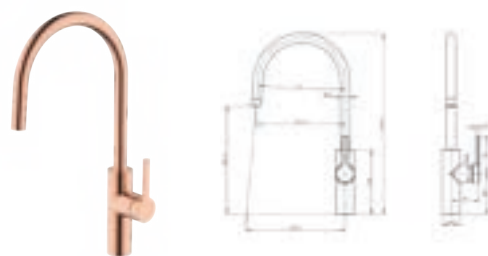

CARESSI 1105CO ECO

Bijzonderheden	Uitvoering	Artikelnr.	Richtprijs €
CARESSI nr.: CA1105CO ECO	Copper	199503	394,00

Kraangat 35mm	HOH afstand -	Koude start Ja	Eco-cartouche Ja
Keurmerk KIWA	Bovenaf navulbaar -	Sprong uitloop 222mm	Inhoud -

NEW

CARESSI 1106CO ECO

Bijzonderheden	Uitvoering	Artikelnr.	Richtprijs €
CARESSI nr.: CA1106CO ECO	Copper	199513	394,00