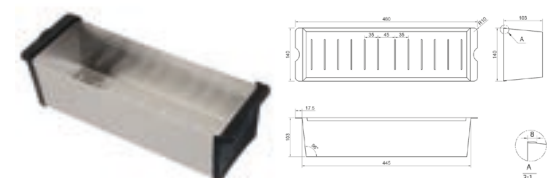

CARESSI CACSD37 Inzetbakje	Bijzonderheden	Uitvoering	Artikelnr.	Richtprijs €

T.b.v. de PPD37-serie. Afmetingen (LxBxD): 387/350x135x56mm.

CARESSI nr.: CACSD37I

RVS/Zwart

708200

91,00

CARESSI CACS1D37 Inzetbakje	Bijzonderheden	Uitvoering	Artikelnr.	Richtprijs €

T.b.v. de PPD37-serie. Afmetingen (LxBxD): 387/350x135x103mm.

CARESSI nr.: CACS1D37I

RVS/Zwart

708202

109,00

CARESSI CACSD46 Inzetbakje	Bijzonderheden	Uitvoering	Artikelnr.	Richtprijs €

T.b.v. de PPD46-serie. Afmetingen (LxBxD): 477/440x135x56mm.

CARESSI nr.: CACSD46I

RVS/Zwart

708206

99,50

CARESSI CACS1D46 Inzetbakje	Bijzonderheden	Uitvoering	Artikelnr.	Richtprijs €

T.b.v. de PPD46-serie. Afmetingen (LxBxD): 480/445x140x103mm.

CARESSI nr.: CACS1D46I

RVS/Zwart

708115

118,00

CARESSI CAFDMI Afdruiiprooster	Bijzonderheden	Uitvoering	Artikelnr.	Richtprijs €

Opvouwbaar, aluminium met zwarte siliconen rand. Afmetingen (LxB): 440x315mm.

CARESSI nr.: CAFDMI

RVS/Zwart

708184

49,50

CARESSI Design Afdruiiprooster	Bijzonderheden	Uitvoering	Artikelnr.	Richtprijs €

Opvouwbaar, aluminium met zwarte siliconen rand. Afmetingen (LxBxH): 450x380x5mm.

RVS-look

708175

69,00

CARESSI CABR40I Bodemrooster	Bijzonderheden	Uitvoering	Artikelnr.	Richtprijs €

Roestvrijstalen "Sunbeam" design bodemrooster. Voor bescherming van de bakbodem. Afmetingen (LxBxH): 390x390x14mm. T.b.v. 400x400mm RVS R-serie, artikel 708014/708015.

CARESSI nr.: CABR40I

RVS

708234

89,00

CARESSI CABR50I Bodemrooster	Bijzonderheden	Uitvoering	Artikelnr.	Richtprijs €

Roestvrijstalen "Sunbeam" design bodemrooster. Voor bescherming van de bakbodem. Afmetingen (LxBxH): 490x390x14mm. T.b.v. 400x400mm RVS R-serie, artikel 708017/708018.

CARESSI nr.: CABR50I

RVS