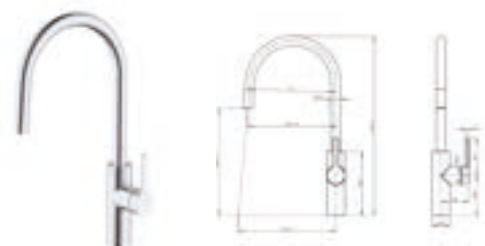

CARESSI 1114CH ECO	Bijzonderheden	Uitvoering	Artikelnr.	Richtprijs €

Met uittrekbaar uitloopteel. Deze kraan is gemaakt van roestvrij staal en later voorzien van een sterke chroom laag.	CARESSI nr.: CA1114CH ECO	Chroom	199555	362,00

Kraangat 35mm	HOH afstand -	Koude start Ja	Eco-cartouche Ja
Keurmerk KIWA, BELGAQUA	Bovenaf navulbaar -	Sprong uitloop 220mm	Inhoud -

CARESSI 203CH	Bijzonderheden	Uitvoering	Artikelnr.	Richtprijs €

Zeppomp met kunststof binnenwerk. Maximale bladdikte 50mm.	CARESSI nr.: CA203CH	Chroom	199361	82,50