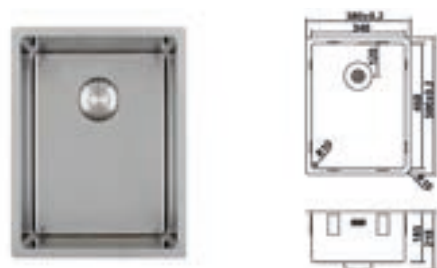

CARESSI CAPP34D46R10

Roestvrijstaal, diepte 185mm, inclusief korfplugset met design overloop en klemmen. Ideaal voor extra grote werkbladen en kookeilanden. Afmetingen (BxD): inwendig: 340x460mm, uitwendig: 380x500mm.