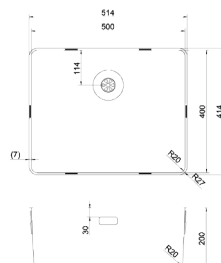

Kastmaat
600mm

Bijzonderheden	Uitvoering	Artikelnr.	Richtprijs €
Vlakinbouw	Copper	708060	629,00
Gerelateerde producten: CARESSI nr.: CABRSR50CO (Bodemrooster)	Copper	708256	94,00

CARESSI CAPP40R10CO

Roestvrijstaal, diepte 185mm, inclusief korfplugset met design overloop en klemmen. De Copper kleur(laag) is krasgevoelig. Pas op met harde/scherpe voorwerpen en schurende reinigingsmiddelen. Tip: Gebruik een bodem(bescherm)rooster. Afmetingen (BxD): inwendig: 400x400mm, uitwendig: 440x440mm.