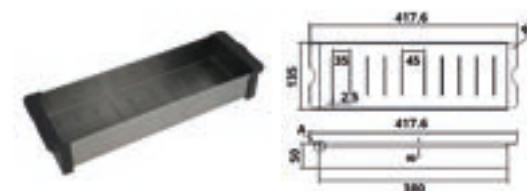

Bijzonderheden	Uitvoering	Artikelnr.	Richtprijs €

CARESSI nr.: CACSGM	Gun Metal/ Zwart	708220	197,00

CARESSI CAFDMGM Afdruiprooster

Opvouwbaar, Gun Metal met zwarte siliconen rand. Afmetingen (LxB): 440x315mm.

Bijzonderheden	Uitvoering	Artikelnr.	Richtprijs €

CARESSI nr.: CAFDMGM	Gun Metal/ Zwart	708245	56,00

NEW

CARESSI CABRSR40GM Bodemrooster

Roestvrijstalen "Sunbeam" design bodemrooster. Voor bescherming van de bakbodem. Afmetingen (LxBxH): 390x390x14mm. T.b.v. 400x400mm Gun Metal SR-serie, artikel 708056.

Bijzonderheden	Uitvoering	Artikelnr.	Richtprijs €

CARESSI nr.: CABRSR40GM	Gun Metal	708254	79,00

NEW

CARESSI CABRSR50GM Bodemrooster

Roestvrijstalen "Sunbeam" design bodemrooster. Voor bescherming van de bakbodem. Afmetingen (LxBxH): 490x390x14mm. T.b.v. 500x400mm Gun Metal SR-serie, artikel 708059.

Bijzonderheden	Uitvoering	Artikelnr.	Richtprijs €

CARESSI nr.: CABRSR50GM	Gun Metal	708257	94,00

NEW