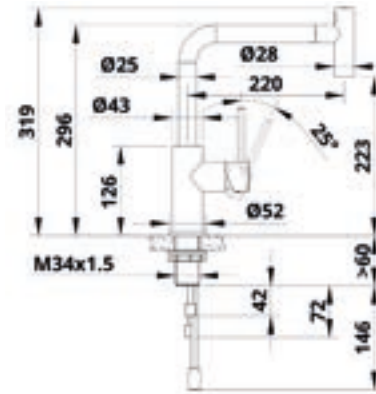

CARESSI 122 U ECO