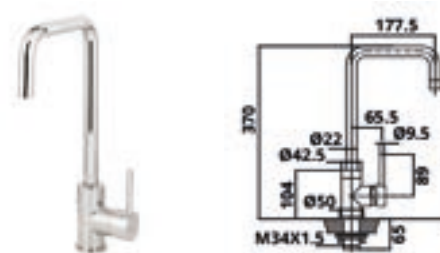

Kraangat 35mm	HOH afstand -	Koude start -	Eco-cartouche Ja
Keurmerk KIWA	Bovenaf navulbaar -	Sprong uitloop 178mm	Inhoud -

CARESSI 005CH ECO

Bijzonderheden	Uitvoering	Artikelnr.	Richtprijs €
CARESSI nr.: CABL005CH ECO	Chroom	199379	163,00

Basic Line.