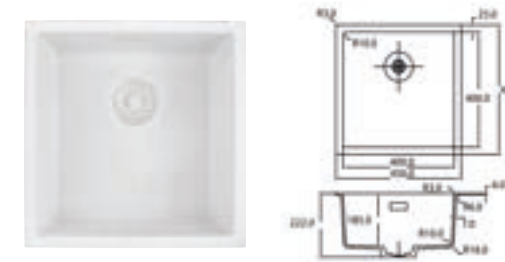

CARESSI CAGRPP40WH-TU	Bijzonderheden	Uitvoering	Artikelnr.	Richtprijs €

White Line Composiet, diepte 185mm, inclusief korfplugset met design overloop en klemmen. De bak altijd als mal gebruiken voor de uitsparing in het blad. Afmetingen (BxD): inwendig: 400x400mm, uitwendig: 450x450mm.

Op-/onderbouw	Wit	708153	429,00