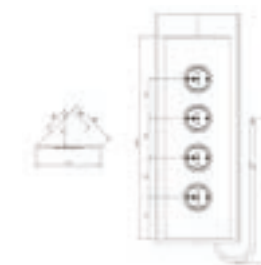

Snoer lengte 2000mm	Afmetingen 115x59x360mm	Boorgat -	Zichtdeel maat -
Uitsparing -	Bladdikte -	Diepte -