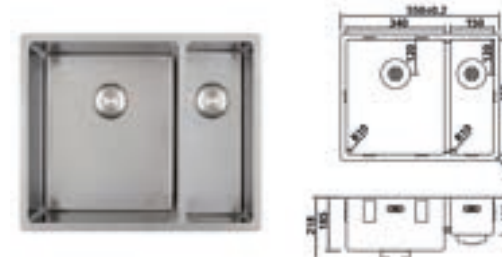

Kastmaat
600mm

Op-/onder-/vlakbouw en vlakbouw in HPL-bladen grote bak links	RVS	708020	576,00