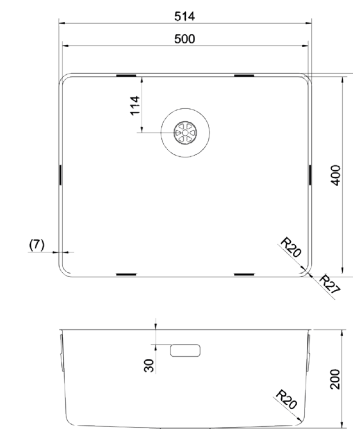

CARESSI CAPPSR50R20 500x400mm