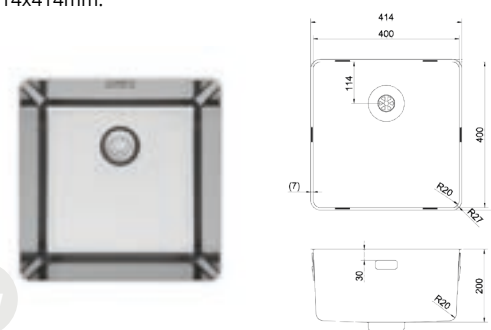

1. RVS

Kranen	15
Spoelbakken	25
Accessoires	41
Contactdozen	49
Verlichting	53

CARESSI CAPP5R40R20

Roestvrijstaal met smalle rand. Diepte 200mm, inclusief korfplugset met design overloop en klemmen. Afmetingen (BxD): inwendig: 400x400mm, smalle rand uitwendig: 414x414mm.