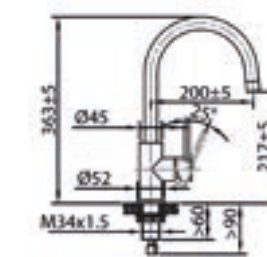

Kraangat 35mm	HOH afstand -	Koude start Ja	Eco-cartouche Ja
Keurmerk KIWA	Bovenaf navulbaar -	Sprong uitloop 200mm	Inhoud -

CARESSI 003I ECO	Bijzonderheden	Uitvoering	Artikelnr.	Richtprijs €

Basic Line.	CARESSI nr.: CABL003I ECO	RVS	199381	197,00