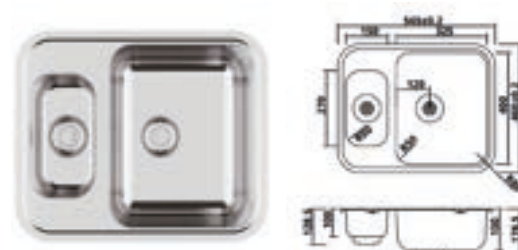

Kastmaat
600mm

Opbouw/vlakinbouw en vlakinbouw in HPL-bladen	RVS	708149	259,00

CARESSI CABLPP40R10	Bijzonderheden	Uitvoering	Artikelnr.	Richtprijs €

Basic Line Roestvrijstaal, diepte 185mm, inclusief korfplugset met design overloop en klemmen. Afmetingen (BxD): inwendig: 400x400mm, uitwendig: 440x440mm.