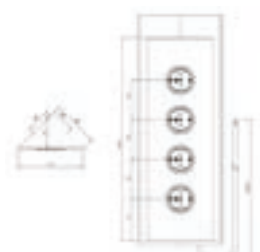

Bijzonderheden	Uitvoering	Artikelnr.	Richtprijs €
4-voudig met randaarde	RVS	009330	91,00
4-voudig met penaarde (B*)	RVS	009334	91,00

Snoer lengte 2000mm	Afmetingen 115x59x360mm	Boorgat -	Zichtdeel maat -
Uitsparing -	Bladdikte -	Diepte -	

CARESSI 4ST46-58 Energiezuil

Verticaal in de hoek te monteren.
Hoogte verstelbaar van 460 tot 580mm.