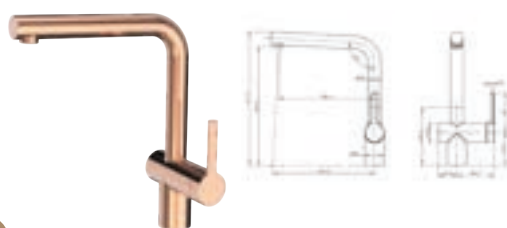

Kraangat 35mm	HOH afstand -	Koude start Ja	Eco-cartouche Ja
Keurmerk KIWA	Bovenaf navulbaar -	Sprong uitloop 220mm	Inhoud -

NEW

CARESSI 1108CO U ECO

Met uittrekbaar uitloopdeel.

Bijzonderheden	Uitvoering	Artikelnr.	Richtprijs €
CARESSI nr.: CA1108CO U ECO	Copper	199533	493,00