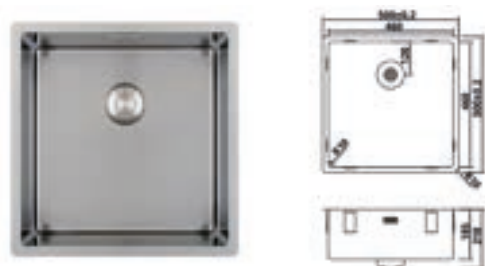

CARESSI CAPP46D46R10

Roestvrijstaal, diepte 185mm, inclusief korfplugset met design overloop en klemmen. Ideaal voor extra grote werkbladen en kookeilanden. Afmetingen (BxD): inwendig: 460x460mm, uitwendig: 500x500mm.