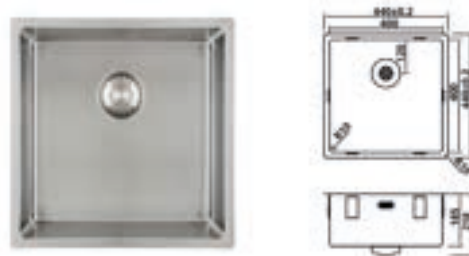

Kastmaat
500mm

Op-/onder-/vlakbouw en vlakbouw in HPL-bladen	RVS	708014	347,00

Gerelateerde producten: CARESSI nr.: CABR40I (Bodemrooster)	RVS	708234	89,00

CARESSI CAPP45R10	Bijzonderheden	Uitvoering	Artikelnr.	Richtprijs €

Roestvrijstaal, diepte 185mm, inclusief korfplugset met design overloop en klemmen. Afmetingen (BxD): inwendig: 450x400mm, uitwendig: 490x440mm.