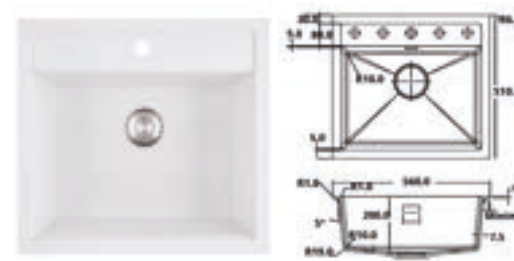

CARESSI CAGR50KRWH-TU	Bijzonderheden	Uitvoering	Artikelnr.	Richtprijs €

White Line Composiet, diepte 185mm, inclusief korfplugset met design overloop en klemmen. De bak altijd als mal gebruiken voor de uitsparing in het blad. Afmetingen (BxD): inwendig: 500x360mm, uitwendig: 560x510mm.

Opbouw	Wit	708156	465,00