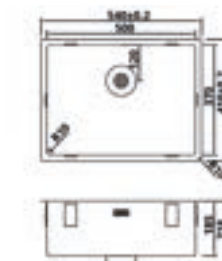

352,00

CARESSI CAPP50D37R10

Roestvrijstaal, diepte 185mm, inclusief korfplugset met design overloop en klemmen. Voor greeploze keukens met een werkblad diepte van 60cm. Afmetingen (BxD): inwendig: 500x370mm, uitwendig: 540x410mm.