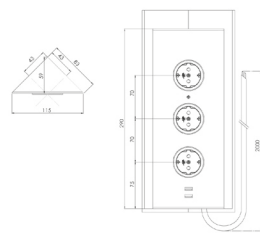

CARESSI 3ST29/USB Energiezuil

Verticaal in de hoek te monteren.

Bijzonderheden	Uitvoering	Artikelnr.	Richtprijs €
3-voudig met randaarde + 2x USB-A&C-lader	RVS	009325	102,00
3-voudig met penaarde (B*) +2x USB-A-lader	RVS	009308	102,00

Snoer lengte 2000mm	Afmetingen 115x59x290mm	Boorgat -	Zichtdeel maat -
Uitsparing -	Bladdikte -	Diepte -	

CARESSI 4ST36 Energiezuil

Verticaal in de hoek te monteren.