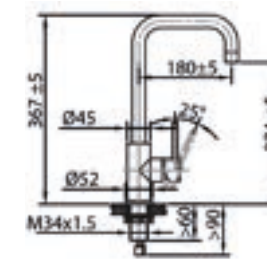

BASIC & CHROOM LINE

Op zoek naar een degelijke gootsteen of kraan met een beperkt budget?

Bij Caressi zijn we er om te helpen. Onze Basic & Chroom Line zorgt ervoor dat u de befaamde kwaliteit van Caressi krijgt tegen een verrassend betaalbare prijs.

Onze Basic & Chroom Line omvat gootstenen, kranen en accessoires met standaardafmetingen en een strak, no-nonsense ontwerp.

Ondanks hun eenvoud hebben deze roestvrijstalen of chromen producten een moderne en aantrekkelijke uitstraling en zijn ze eenvoudig te combineren.

Uniek is dat onze verchromde kranen zijn gemaakt van roestvrij staal en later voorzien van een zeer sterke chroom laag.

Of u nu een privékeuken uitrust of een nieuw bouw- of renovatieproject aanpakt, onze Basic & Chroom Line is de ideale keuze!

7. BASIC & CHROOM LINE

Kranen	133
Spoelbakken	137
Accessoires	140

CARESSI 001I ECO	Bijzonderheden	Uitvoering	Artikelnr.	Richtprijs €

Basic Line.	CARESSI nr.: CABL001I ECO	RVS	199373	182,00

Kraangat 35mm	HOH afstand -	Koude start Ja	Eco-cartouche Ja
Keurmerk KIWA	Bovenaf navulbaar -	Sprong uitloop 180mm	Inhoud -

CARESSI 002I ECO	Bijzonderheden	Uitvoering	Artikelnr.	Richtprijs €

Basic Line.	CARESSI nr.: CABL002I ECO	RVS	199375	182,00