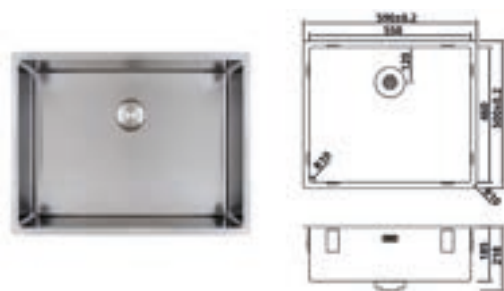

CARESSI CAPP55D46R10

Roestvrijstaal, diepte 185mm, inclusief korfplugset met design overloop en klemmen. Ideaal voor extra grote werkbladen en kookeilanden. Afmetingen (BxD): inwendig: 550x460mm, uitwendig: 590x500mm.