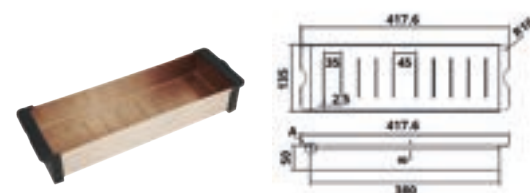

CARESSI CACSCO Inzetbakje	Bijzonderheden	Uitvoering	Artikelnr.	Richtprijs €

T.b.v. de Copper R10 en R20-serie. Afmetingen (LxBxD): 417/380x135x50mm.

CARESSI nr.: CACSCO	Copper	708221	197,00

CARESSI CAFDMCO Afdruiprooster	Bijzonderheden	Uitvoering	Artikelnr.	Richtprijs €

Opvouwbaar, Copper met zwarte siliconen rand. Afmetingen (LxB): 440x315mm.

CARESSI nr.: CAFDMCO	Copper	708246	56,00