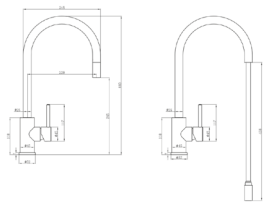

Kraangat 35mm	HOH afstand -	Koude start Ja	Eco-cartouche -
Keurmerk BELGAQUA	Bovenaf navulbaar -	Sprong uitloop 220mm	Inhoud -

CARESSI 203BK

Zeepomp met kunststof binnenwerk. Maximale bladdikte 50mm.

Bijzonderheden	Uitvoering	Artikelnr.	Richtprijs €
CARESSI nr.: CA203BK	Zwart	199356	99,50