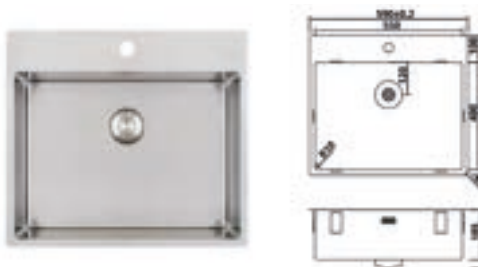

CARESSI CAPP55KR10	Bijzonderheden	Uitvoering	Artikelnr.	Richtprijs €

Roestvrijstaal, diepte 185mm, inclusief korfplugset met design overloop en klemmen. Extra (kraan)gat: € 50,00. Afmetingen (BxD): inwendig: 550x400mm, uitwendig: 590x520mm.

Opbouw/vlakbouw en vlakbouw in HPL-bladen	RVS	708010	399,00