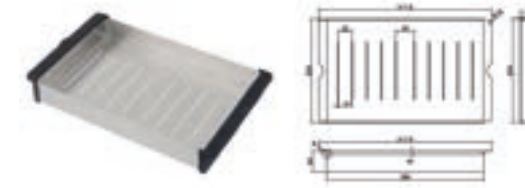

CARESSI CACS Inzetbakje

T.b.v. de R en Q-serie. Afmetingen (LxBxD): 417/380x135x50mm.

Bijzonderheden

CARESSI nr.: CACSI

Uitvoering

RVS/Zwart

Artikelnr.

708186

Richtprijs €

91,00