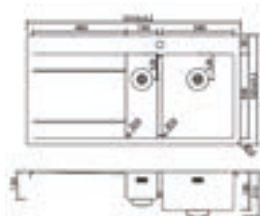

CARESSI CAPP1534ABR

Bijzonderheden

Uitvoering

Artikelnr.

Richtprijs €

Bak rechts. Roestvrijstaal, diepte 130+185mm, inclusief korfplugset met design overloop en klemmen.
Extra (kraan)gat: € 50,00. Afmetingen (BxD): inwendig: 150/340x400mm, uitwendig: 1010x520mm.

Opbouw/vlakinbouw en vlakinbouw in HPL-bladen

RVS

708078

873,00

Kastmaat
600mm

CARESSI CAPP3415ABL

Bijzonderheden

Uitvoering

Artikelnr.

Richtprijs €

Bak links. Roestvrijstaal, diepte 185+130mm, inclusief korfplugset met design overloop en klemmen.
Extra (kraan)gat: € 50,00. Afmetingen (BxD): inwendig: 340/150x400mm, uitwendig: 1010x520mm.

Opbouw/vlakinbouw en vlakinbouw in HPL-bladen

RVS

708079

873,00