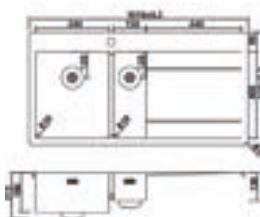

Kastmaat
600mm