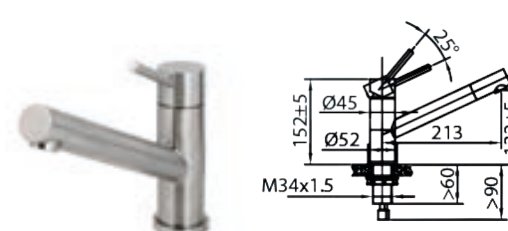

Kraangat 35mm	HOH afstand -	Koude start -	Eco-cartouche Ja
Keurmerk -	Bovenaf navulbaar -	Sprong uitloop 213mm	Inhoud -

CARESSI 108I ECO WINDOW

Toepasbaar bij naar binnenslaande ramen doordat de kraan plat neer te leggen is. Hoogte neergelegd: 60mm.

Bijzonderheden	Uitvoering	Artikelnr.	Richtprijs €
CARESSI nr.: CA108I ECO Window	RVS	199404	385,00