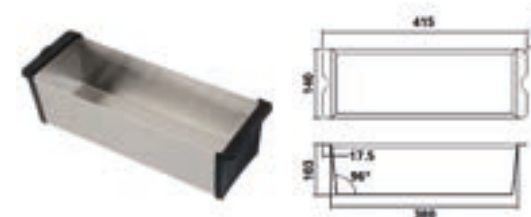

CARESSI CAFDM Design Afdruiprooster	Bijzonderheden	Uitvoering	Artikelnr.	Richtprijs €

Opvouwbaar, zwart aluminium met zwarte siliconen rand. Afmetingen (LxB): 440x315mm.

CARESSI nr.: CAFDMBK Zwart/Zwart 708181 49,50