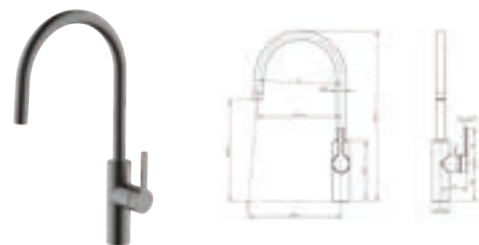

CARESSI 1105GM ECO

Bijzonderheden	Uitvoering	Artikelnr.	Richtprijs €
CARESSI nr.: CA1105GM ECO	Gun Metal	199502	394,00

Kraangat 35mm	HOH afstand -	Koude start Ja	Eco-cartouche Ja
Keurmerk KIWA	Bovenaf navulbaar -	Sprong uitloop 222mm	Inhoud -

CARESSI 1106GM ECO

Bijzonderheden	Uitvoering	Artikelnr.	Richtprijs €
CARESSI nr.: CA1106GM ECO	Gun Metal	199512	394,00