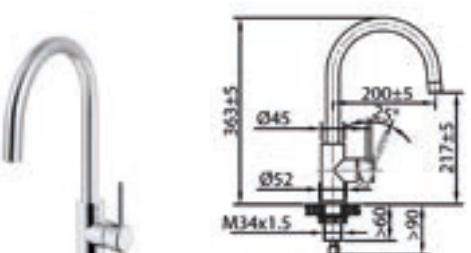

Kraangat 35mm	HOH afstand -	Koude start Ja	Eco-cartouche Ja
Keurmerk KIWA	Bovenaf navulbaar -	Sprong uitloop 200mm	Inhoud -

NEW

CARESSI 003CH ECO

Bijzonderheden	Uitvoering	Artikelnr.	Richtprijs €
CARESSI nr.: CABL003CH ECO	Chroom	199382	197,00

Basic Line. Deze kraan is gemaakt van roestvrij staal en later voorzien van een sterke chroom laag.