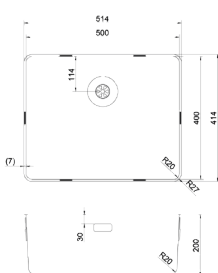

Bijzonderheden	Uitvoering	Artikelnr.	Richtprijs €
Vlakinbouw	Gold	708070	629,00
Gerelateerde producten: CARESSI nr.: CABRSR50G (Bodemrooster)	Gold	708258	94,00

Kastmaat 600mm

NEW

CARESSI CAPP40R10G

Roestvrijstaal, diepte 185mm, inclusief korfplugset met design overloop en klemmen. De Gold kleur(laag) is krasgevoelig. Pas op met harde/scherpe voorwerpen en schurende reinigingsmiddelen. Tip: Gebruik een bodem(bescherm)rooster. Afmetingen (BxD): inwendig: 400x400mm, uitwendig: 440x440mm.