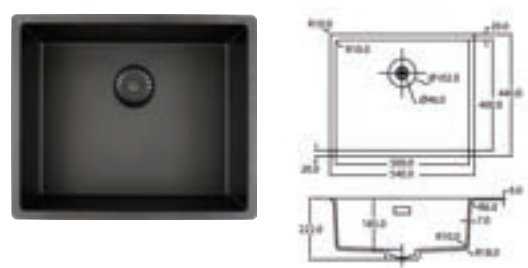

CARESSI CAGRPP40BK-TU	Bijzonderheden	Uitvoering	Artikelnr.	Richtprijs €

Black Line Composiet, diepte 185mm, inclusief korfplugset met design overloop en klemmen. De bak altijd als mal gebruiken voor de uitsparing in het blad. Afmetingen (BxD): inwendig: 400x400mm, uitwendig: 450x450mm.

CARESSI CAGRPP40BK-FL	Bijzonderheden	Uitvoering	Artikelnr.	Richtprijs €

Black Line Composiet, diepte 185mm, inclusief korfplugset met design overloop en klemmen. De bak altijd als mal gebruiken voor de uitsparing in het blad. Afmetingen (BxD): inwendig: 400x400mm, uitwendig: 440x440mm.

CARESSI CAGRPP50BK-TU	Bijzonderheden	Uitvoering	Artikelnr.	Richtprijs €

Black Line Composiet, diepte 185mm, inclusief korfplugset met design overloop en klemmen. De bak altijd als mal gebruiken voor de uitsparing in het blad. Afmetingen (BxD): inwendig: 500x400mm, uitwendig: 550x450mm.

CARESSI CAGRPP50BK-FL	Bijzonderheden	Uitvoering	Artikelnr.	Richtprijs €

Black Line Composiet, diepte 185mm, inclusief korfplugset met design overloop en klemmen. De bak altijd als mal gebruiken voor de uitsparing in het blad. Afmetingen (BxD): inwendig: 500x400mm, uitwendig: 540x440mm.

CARESSI CAGR50KRBK-TU	Bijzonderheden	Uitvoering	Artikelnr.	Richtprijs €

Black Line Composiet, diepte 200mm, inclusief korfplugset met design overloop en klemmen. De bak altijd als mal gebruiken voor de uitsparing in het blad. Afmetingen (BxD): inwendig: 500x360mm, uitwendig: 560x510mm.

CARESSI CACS1BK Inzetbakje	Bijzonderheden	Uitvoering	Artikelnr.	Richtprijs €

T.b.v. de R en Q-serie. Afmetingen (LxBxD): 415/380x140x103mm.

CARESSI nr.: CACS11 RVS/Zwart 708116 109,00

CARESSI CACS2BK Inzetbakje	Bijzonderheden	Uitvoering	Artikelnr.	Richtprijs €