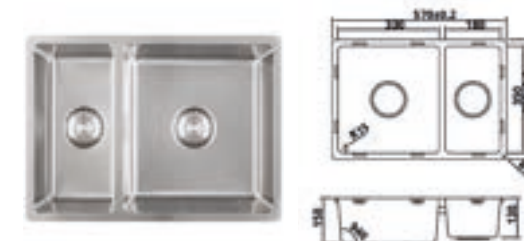

CARESSI CABL3318R15	Bijzonderheden	Uitvoering	Artikelnr.	Richtprijs €

Basic Line Roestvrijstaal, diepte 150+130mm, inclusief korfplugset met design overloop en klemmen. Door de geringe inbouwdiepte van 350mm is er meer ruimte achter de spoelbak, waardoor installatie van een kraan eenvoudiger wordt. Afmetingen (BxD): inwendig: 330/180x350mm, uitwendig: 570x390mm.	Opbouw/vlakinbouw en vlakinbouw in HPL-bladen	RVS	708145	296,00