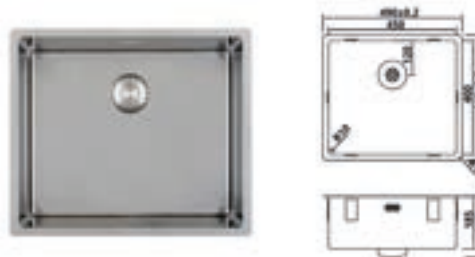

Kastmaat
600mm

Op-/onder-/vlakbouw en vlakbouw in HPL-bladen	RVS	708016	363,00

CARESSI CAPP50R10	Bijzonderheden	Uitvoering	Artikelnr.	Richtprijs €

Roestvrijstaal, diepte 185mm, inclusief korfplugset met design overloop en klemmen. Afmetingen (BxD): inwendig: 500x400mm, uitwendig: 540x440mm.