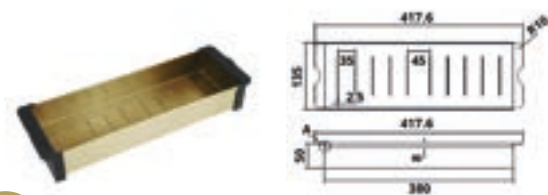

CARESSI CACSG Inzetbakje	Bijzonderheden	Uitvoering	Artikelnr.	Richtprijs €

T.b.v. de Gold R10 en R20-serie. Afmetingen (LxBxD): 417/380x135x50mm.

CARESSI nr.: CACSG

Gold

708244

197,00

NEW

CARESSI CAFDMG Afdruiprooster	Bijzonderheden	Uitvoering	Artikelnr.	Richtprijs €

Opvouwbaar, Gold met zwarte siliconen rand. Afmetingen (LxB): 440x315mm.

CARESSI nr.: CAFDMG

Gold

708247

56,00