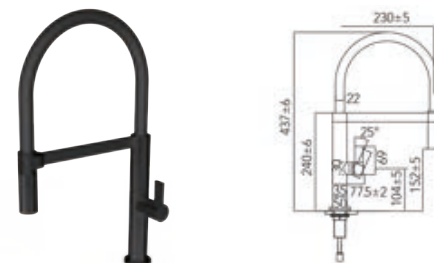

Kraangat 25-32mm	HOH afstand -	Koude start Ja	Eco-cartouche Ja
Keurmerk KIWA	Bovenaf navulbaar -	Sprong uitloop 230mm	Inhoud -

CARESSI 1114BKU ECO

Met uittrekbaar uitloopdeel.

Bijzonderheden	Uitvoering	Artikelnr.	Richtprijs €
CARESSI nr.: CA1114BK U ECO	Zwart	199551	394,00