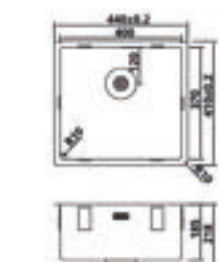

453,00

CARESSI CAPP40D37R10

Roestvrijstaal, diepte 185mm, inclusief korfplugset met design overloop en klemmen. Voor greeploze keukens met een werkblad diepte van 60cm. Afmetingen (BxD): inwendig: 400x370mm, uitwendig: 440x410mm.