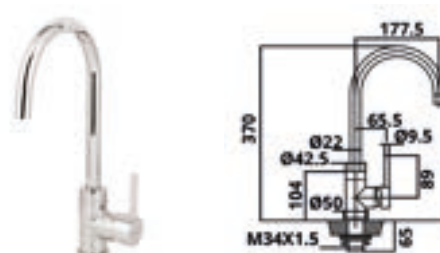

Kraangat 35mm	HOH afstand -	Koude start Ja	Eco-cartouche Ja
Keurmerk KIWA	Bovenaf navulbaar -	Sprong uitloop 178mm	Inhoud -

CARESSI 108CH ECO

Bijzonderheden	Uitvoering	Artikelnr.	Richtprijs €
CARESSI nr.: CA108CH ECO	Chroom	199315	224,00