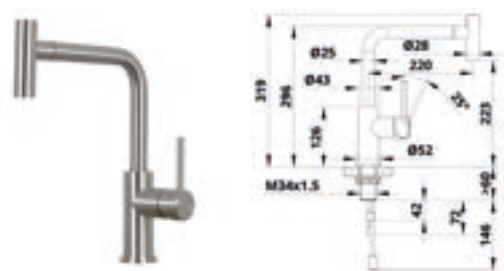

Kraangat 35mm	HOH afstand -	Koude start Ja	Eco-cartouche Ja
Keurmerk BELGAQUA	Bovenaf navulbaar -	Sprong uitloop 220mm	Inhoud -

CARESSI 123I U ECO	Bijzonderheden	Uitvoering	Artikelnr.	Richtprijs €

Met uittrekbaar uitloopdeel. Met omstelling voor normale- en douchestraal. **CARESSI nr.: CA123I U ECO** **RVS** **199427** **422,00**