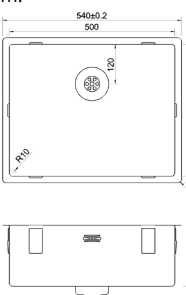

Kastmaat
600mm

Bijzonderheden	Uitvoering	Artikelnr.	Richtprijs €
Op-/onder-/vlakinbouw en vlakinbouw in HPL-bladen	Copper	708029	579,00
Gerelateerde producten: CARESSI nr.: CABR50CO (Bodemrooster)	Copper	708191	94,00

CARESSI CAPP1534R10CO

Roestvrijstaal, diepte 130+185mm, inclusief korfplugset met design overloop en klemmen. De Copper kleur(laag) is krasgevoelig. Pas op met harde/scherpe voorwerpen en schurende reinigingsmiddelen. Tip: Gebruik een bodem(bescherm)rooster. Afmetingen (BxD): inwendig: 150/340x400mm, uitwendig: 550x440mm.