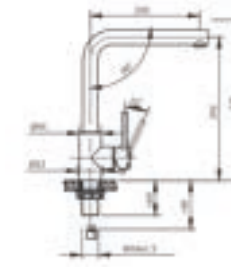

Kraangat 35mm	HOH afstand -	Koude start Ja	Eco-cartouche Ja
Keurmerk KIWA	Bovenaf navulbaar -	Sprong uitloop 220mm	Inhoud -

CARESSI 003I U ECO	Bijzonderheden	Uitvoering	Artikelnr.	Richtprijs €

Basic Line. Met uittrekbaar uitloopdeel.	CARESSI nr.: CABL003I U ECO	RVS	199383	265,00