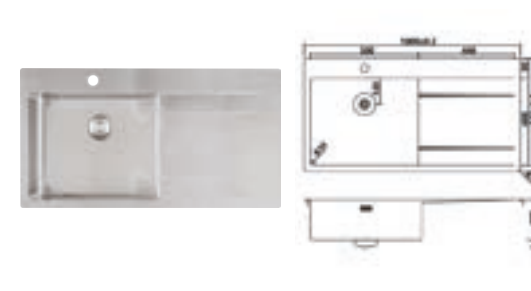

Gerelateerde producten:
CARESSI nr.: CABR50I
(Bodemrooster)

RVS	708235	99,00
-----	--------	-------

CARESSI CAPP50ABL

Bak links. Roestvrijstaal, diepte 185mm, inclusief korfplugset met design overloop en klemmen. Extra (kraan)gat: € 50,00. Afmetingen (BxD): inwendig: 500x400mm, uitwendig: 1000x520mm.