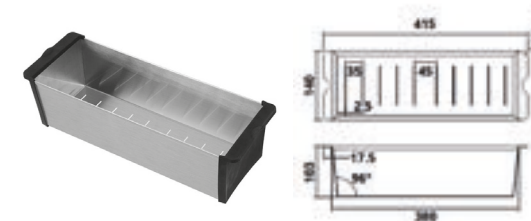

CARESSI CACS2BK Inzetbakje	Bijzonderheden	Uitvoering	Artikelnr.	Richtprijs €

Gesloten model zonder "uitlek-functie". T.b.v. de R en Q-serie. Afmetingen (LxBxD): 415/380x140x103mm.

CARESSI nr.: CACS21 RVS/Zwart 708118 109,00