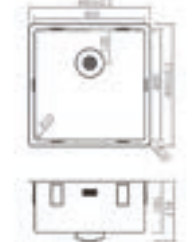

Bijzonderheden	Uitvoering	Artikelnr.	Richtprijs €
Op-/onder-/vlakinbouw en vlakinbouw in HPL-bladen	Gold	708048	529,00
Gerelateerde producten: CARESSI nr.: CABR40G (Bodemrooster)	Gold	708242	79,00

Kastmaat 500mm

NEW

CARESSI CAPP50R10G

Roestvrijstaal, diepte 185mm, inclusief korfplugset met design overloop en klemmen. De Gold kleur(laag) is krasgevoelig. Pas op met harde/scherpe voorwerpen en schurende reinigingsmiddelen. Tip: Gebruik een bodem(bescherm)rooster. Afmetingen (BxD): inwendig: 500x400mm, uitwendig: 540x440mm.