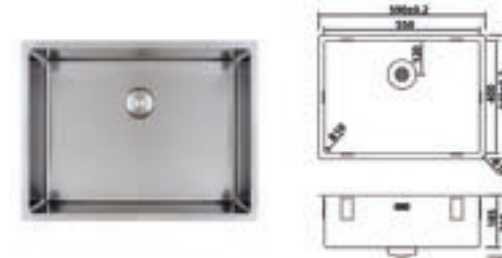

Kastmaat
600mm

Op-/onder-/vlakbouw en vlakbouw in HPL-bladen	RVS	708019	383,00

CARESSI CAPP74R10	Bijzonderheden	Uitvoering	Artikelnr.	Richtprijs €

Roestvrijstaal, diepte 185mm, inclusief korfplugset met design overloop en klemmen. Afmetingen (BxD): inwendig: 740x400mm, uitwendig: 780x440mm.