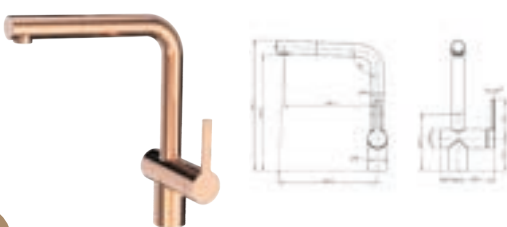

Kraangat 35mm	HOH afstand -	Koude start Ja	Eco-cartouche Ja
Keurmerk KIWA, BELGAQUA	Bovenaf navulbaar -	Sprong uitloop 220mm	Inhoud -

NEW

CARESSI 1112CO ECO

Met uittrekbaar perlatordeel.

Bijzonderheden	Uitvoering	Artikelnr.	Richtprijs €
CARESSI nr.: CA1112CO ECO	Copper	199543	569,00