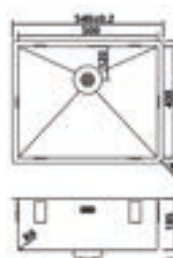

Richtprijs €

283,00

RVS

708234

89,00

CARESSI CAPP50R6R0

Roestvrijstaal, diepte 185mm, radius inwendig: R0, radius in de bodem: R6, inclusief korfplugset met design overloop en klemmen. Afmetingen (BxD): inwendig: 500x400mm, uitwendig: 540x440mm.