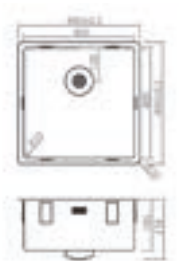

CARESSI CAPP40R10GM

Roestvrijstaal, diepte 185mm, inclusief korfplugset met design overloop en klemmen. De Gun Metal kleur(laag) is krasgevoelig. Pas op met harde/scherpe voorwerpen en schurende reinigingsmiddelen. Tip: Gebruik een bodem(bescherm)rooster. Afmetingen (BxD): inwendig: 400x400mm, uitwendig: 440x440mm.