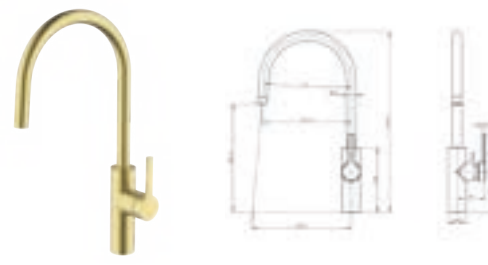

CARESSI 1105G ECO

Bijzonderheden	Uitvoering	Artikelnr.	Richtprijs €
CARESSI nr.: CA1105G ECO	Gold	199504	394,00

Kraangat 35mm	HOH afstand -	Koude start Ja	Eco-cartouche Ja
Keurmerk KIWA	Bovenaf navulbaar -	Sprong uitloop 222mm	Inhoud -

CARESSI 1106G ECO

Bijzonderheden	Uitvoering	Artikelnr.	Richtprijs €
CARESSI nr.: CA1106G ECO	Gold	199514	394,00