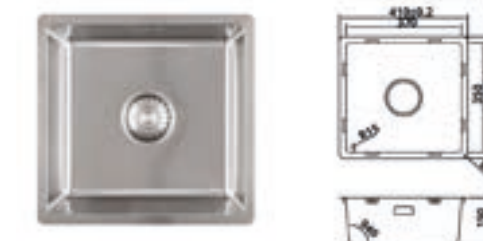

CARESSI CABL37R15	Bijzonderheden	Uitvoering	Artikelnr.	Richtprijs €

Basic Line Roestvrijstaal, diepte 150mm, inclusief korfplugset met design overloop en klemmen. Door de geringe inbouwdiepte van 350mm is er meer ruimte achter de spoelbak, waardoor installatie van een kraan eenvoudiger wordt. Afmetingen (BxD): inwendig: 370x350mm, uitwendig: 410x390mm.	Opbouw/vlakinbouw en vlakinbouw in HPL-bladen	RVS	708143	164,00