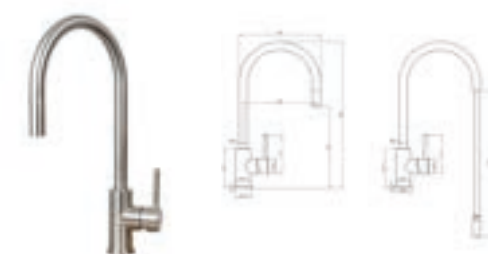

Kraangat 35mm	HOH afstand -	Koude start Ja	Eco-cartouche Ja
Keurmerk BELGAQUA	Bovenaf navulbaar -	Sprong uitloop 220mm	Inhoud -

CARESSI 203I	Bijzonderheden	Uitvoering	Artikelnr.	Richtprijs €

Zeepomp met kunststof binnenwerk. Maximale bladdikte 50mm. **CARESSI nr.: CA203I** **RVS** **199362** **95,00**