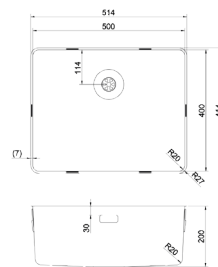

CARESSI CAPPSR40R20GM

Roestvrijstaal met smalle rand. Diepte 200mm, inclusief korfplugset met design overloop en klemmen. De Gun Metal kleur(laag) is krasgevoelig. Pas op met harde/scherpe voorwerpen en schurende reinigingsmiddelen. Tip: Gebruik een bodem(bescherm)rooster. Afmetingen (BxD): inwendig: 400x400mm, smalle rand uitwendig: 414x414mm.

Kastmaat
500mm

Bijzonderheden	Uitvoering	Artikelnr.	Richtprijs €
Vlakinbouw	Gun Metal	708056	599,00
Gerelateerde producten: CARESSI nr.: CABRSR40GM (Bodemrooster)	Gun Metal	708254	79,00

CARESSI CAPPSR50R20GM

Roestvrijstaal met smalle rand. Diepte 200mm, inclusief korfplugset met design overloop en klemmen. De Gun Metal kleur(laag) is krasgevoelig. Pas op met harde/scherpe voorwerpen en schurende reinigingsmiddelen. Tip: Gebruik een bodem(bescherm)rooster. Afmetingen (BxD): inwendig: 500x400mm, smalle rand uitwendig: 514x414mm.

Kastmaat
600mm

Bijzonderheden	Uitvoering	Artikelnr.	Richtprijs €
Vlakinbouw	Gun Metal	708059	629,00
Gerelateerde producten: CARESSI nr.: CABRSR50GM (Bodemrooster)	Gun Metal	708257	94,00

CARESSI CAPP40R10GM

Roestvrijstaal, diepte 185mm, inclusief korfplugset met design overloop en klemmen. De Gun Metal kleur(laag) is krasgevoelig. Pas op met harde/scherpe voorwerpen en schurende reinigingsmiddelen. Tip: Gebruik een bodem(bescherm)rooster. Afmetingen (BxD): inwendig: 400x400mm, uitwendig: 440x440mm.

Kastmaat
500mm

Bijzonderheden	Uitvoering	Artikelnr.	Richtprijs €
Op-/onder-/vlakinbouw en vlakinbouw in HPL-bladen	Gun Metal	708024	529,00
Gerelateerde producten: CARESSI nr.: CABR40GM (Bodemrooster)	Gun Metal	708188	79,00

CARESSI CAPP50R10GM