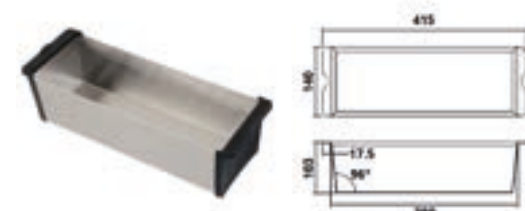

Bijzonderheden

CARESSI nr.: CACS21

Uitvoering

RVS/Zwart

Artikelnr.

708118

Richtprijs €

109,00