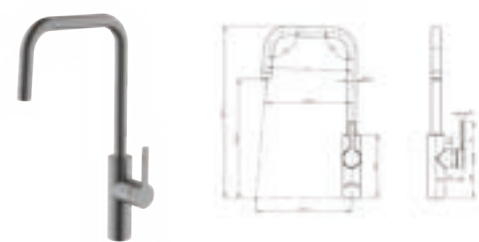

Kraangat 35mm	HOH afstand -	Koude start Ja	Eco-cartouche Ja
Keurmerk KIWA	Bovenaf navulbaar -	Sprong uitloop 217mm	Inhoud -

CARESSI 1108GM ECO

Bijzonderheden	Uitvoering	Artikelnr.	Richtprijs €
CARESSI nr.: CA1108GM ECO	Gun Metal	199522	409,00