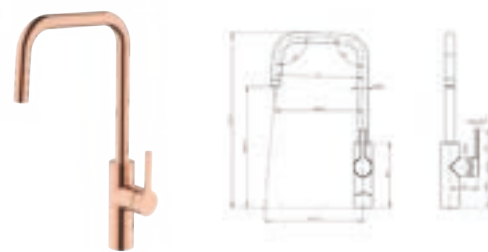

Kraangat 35mm	HOH afstand -	Koude start Ja	Eco-cartouche Ja
Keurmerk KIWA	Bovenaf navulbaar -	Sprong uitloop 217mm	Inhoud -

NEW

CARESSI 1108CO ECO

Bijzonderheden	Uitvoering	Artikelnr.	Richtprijs €
CARESSI nr.: CA1108CO ECO	Copper	199523	409,00