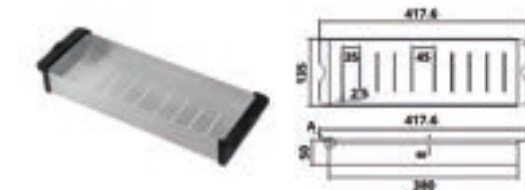

CARESSI CACS1 Inzetbakje

T.b.v. de R en Q-serie. Afmetingen (LxBxD): 415/380x140x103mm.

Bijzonderheden

CARESSI nr.: CACS11

Uitvoering

RVS/Zwart

Artikelnr.

708116

Richtprijs €

109,00