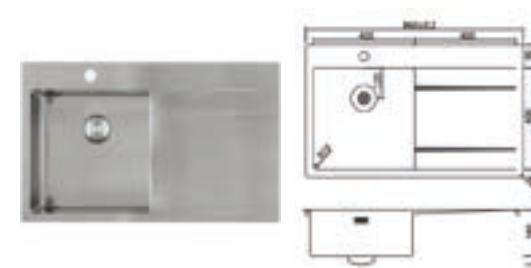

Gerelateerde producten:
CARESSI nr.: CABR40I
(Bodemrooster)

RVS	708234	89,00
-----	--------	-------

CARESSI CAPP40ABL

Bak links. Roestvrijstaal, diepte 185mm, inclusief korfplugset met design overloop en klemmen. Extra (kraan)gat: € 50,00. Afmetingen (BxD): inwendig: 400x400mm, uitwendig: 860x520mm.