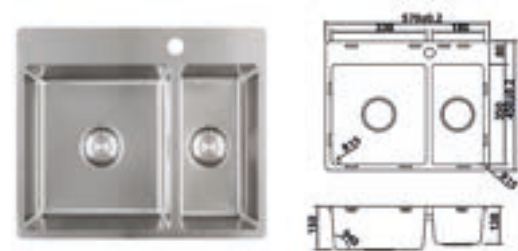

Kastmaat
600mm

Opbouw/vlakinbouw en vlakinbouw in HPL-bladen grote bak links	RVS	708146	315,00

CARESSI CABLPP39R50	Bijzonderheden	Uitvoering	Artikelnr.	Richtprijs €

Basic Line Roestvrijstaal, diepte 160mm, inclusief korfplugset met design overloop en klemmen. Afmetingen (BxD): inwendig: 390x360mm, uitwendig: 444x414mm.