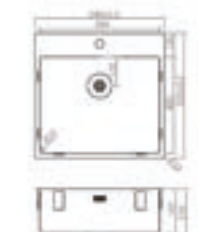

Bijzonderheden	Uitvoering	Artikelnr.	Richtprijs €
Opbouw/vlakinbouw en vlakinbouw in HPL-bladen	Gold	708049	598,00
Gerelateerde producten: CARESSI nr.: CABR50G (Bodemrooster)	Gold	708243	94,00

Kastmaat 600mm

NEW