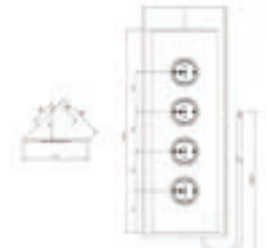

Snoer lengte 2000mm	Afmetingen 115x59x360mm	Boorgat -	Zichtdeel maat -
Uitsparing -	Bladdikte -	Diepte -	

CARESSI 4ST46-58 Energiezuil

Verticaal in de hoek te monteren. Hoogte verstelbaar van 460 tot 580mm.

Bijzonderheden	Uitvoering	Artikelnr.	Richtprijs €
4-voudig met randaarde	Zwart	009351	106,00
4-voudig met penaaarde (B*)	Zwart	009355	106,00