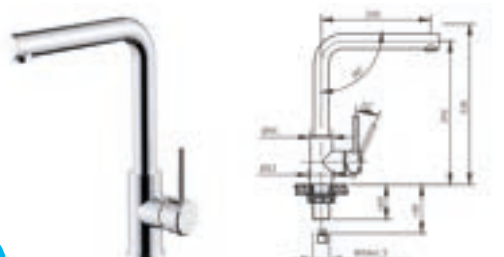

Kraangat 35mm	HOH afstand -	Koude start Ja	Eco-cartouche Ja
Keurmerk KIWA	Bovenaf navulbaar -	Sprong uitloop 220mm	Inhoud -

NEW

CARESSI 003CH U ECO

Bijzonderheden	Uitvoering	Artikelnr.	Richtprijs €
CARESSI nr.: CABL003CH U ECO	Chroom	199384	265,00

Basic Line. Deze kraan is gemaakt van roestvrij staal en later voorzien van een sterke chroom laag.