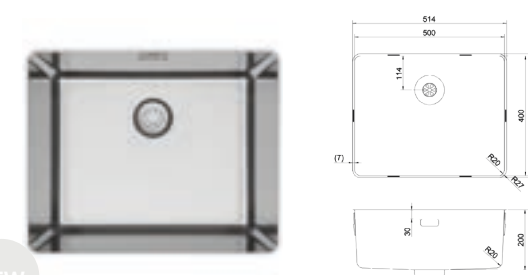

CARESSI CAPP5R50R20

Roestvrijstaal met smalle rand. Diepte 200mm, inclusief korfplugset met design overloop en klemmen. Afmetingen (BxD): inwendig: 500x400mm, smalle rand uitwendig: 514x414mm.

Bijzonderheden	Uitvoering	Artikelnr.	Richtprijs €
Vlakinbouw	RVS	708058	477,00

Kastmaat
600mm

CARESSI CAPP16R10

Roestvrijstaal, diepte 130mm, inclusief korfplugset met design overloop en klemmen. Afmetingen (BxD): inwendig: 160x400mm, uitwendig: 200x440mm.