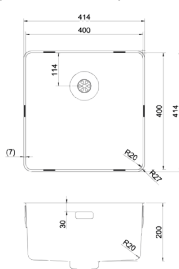

CARESSI CAPPSR40R20GM

Roestvrijstaal met smalle rand. Diepte 200mm, inclusief korfplugset met design overloop en klemmen. De Gun Metal kleur(laag) is krasgevoelig. Pas op met harde/scherpe voorwerpen en schurende reinigingsmiddelen. Tip: Gebruik een bodem(bescherm)rooster. Afmetingen (BxD): inwendig: 400x400mm, smalle rand uitwendig: 414x414mm.

Kastmaat
500mm

Bijzonderheden	Uitvoering	Artikelnr.	Richtprijs €
Vlakinbouw	Gun Metal	708056	599,00
Gerelateerde producten: CARESSI nr.: CABRSR40GM (Bodemrooster)	Gun Metal	708254	79,00

CARESSI CAPPSR50R20GM

Roestvrijstaal met smalle rand. Diepte 200mm, inclusief korfplugset met design overloop en klemmen. De Gun Metal kleur(laag) is krasgevoelig. Pas op met harde/scherpe voorwerpen en schurende reinigingsmiddelen. Tip: Gebruik een bodem(bescherm)rooster. Afmetingen (BxD): inwendig: 500x400mm, smalle rand uitwendig: 514x414mm.