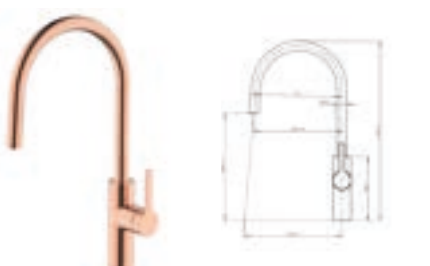

Kraangat 35mm	HOH afstand -	Koude start Ja	Eco-cartouche Ja
Keurmerk KIWA, BELGAQUA	Bovenaf navulbaar -	Sprong uitloop 220mm	Inhoud -

NEW

CARESSI 203CO

Zeepomp met kunststof binnenwerk. Maximale bladdikte 50mm.

Bijzonderheden	Uitvoering	Artikelnr.	Richtprijs €
CARESSI nr.: CA203CO	Copper	199364	116,00