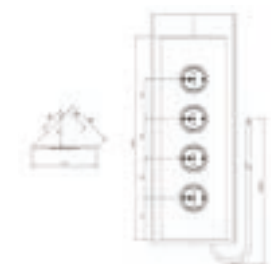

CARESSI 4ST36 Energiezuil

Verticaal in de hoek te monteren.

Bijzonderheden	Uitvoering	Artikelnr.	Richtprijs €
4-voudig met randaarde	Wit	009339	102,00
4-voudig met penaaarde (B*)	Wit	009344	102,00