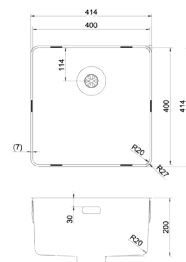

CARESSI CAPPSR40R20CO

Roestvrijstaal met smalle rand. Diepte 200mm, inclusief korfplugset met design overloop en klemmen. De Copper kleur(laag) is krasgevoelig. Pas op met harde/scherpe voorwerpen en schurende reinigingsmiddelen. Tip: Gebruik een bodem(bescherm)rooster. Afmetingen (BxD): inwendig: 400x400mm, smalle rand uitwendig: 414x414mm.

Kastmaat
500mm

Bijzonderheden	Uitvoering	Artikelnr.	Richtprijs €
Vlakinbouw	Copper	708057	599,00
Gerelateerde producten: CARESSI nr.: CABRSR40CO (Bodemrooster)	Copper	708253	79,00

CARESSI CAPPSR50R20CO

Roestvrijstaal met smalle rand. Diepte 200mm, inclusief korfplugset met design overloop en klemmen. De Copper kleur(laag) is krasgevoelig. Pas op met harde/scherpe voorwerpen en schurende reinigingsmiddelen. Tip: Gebruik een bodem(bescherm)rooster. Afmetingen (BxD): inwendig: 500x400mm, smalle rand uitwendig: 514x414mm.