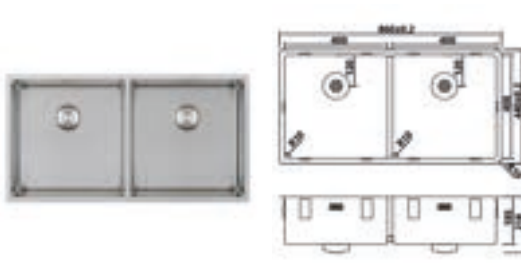

CARESSI CAPP4040R10	Bijzonderheden	Uitvoering	Artikelnr.	Richtprijs €

Roestvrijstaal, diepte 185+185mm, inclusief korfplugset met design overloop en klemmen. Afmetingen (BxD): inwendig: 2x400x400mm, uitwendig: 860x440mm.

Op-/onder-/vlakbouw en vlakbouw in HPL-bladen	RVS	708069	636,00

Gerelateerde producten:
CARESSI nr.: CABR40I
(Bodemrooster)

RVS	708234	89,00

Kastmaat
900mm

CARESSI CAPP40KR10	Bijzonderheden	Uitvoering	Artikelnr.	Richtprijs €

Roestvrijstaal, diepte 185mm, inclusief korfplugset met design overloop en klemmen. Extra (kraan)gat: € 50,00. Afmetingen (BxD): inwendig: 400x400mm, uitwendig: 440x520mm.

Opbouw/vlakbouw en vlakbouw in HPL-bladen	RVS	708015	363,00