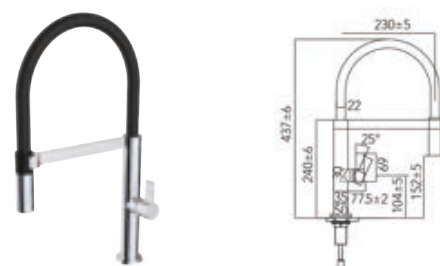

CARESSI 110CH	Bijzonderheden	Uitvoering	Artikelnr.	Richtprijs €

Basic Line.	CARESSI nr.: CABL110CH	Chroom	199376	89,00

Kraangat 35mm	HOH afstand -	Koude start -	Eco-cartouche -
Keurmerk -	Bovenaf navulbaar -	Sprong uitloop 240mm	Inhoud -

CARESSI 1112CH ECO	Bijzonderheden	Uitvoering	Artikelnr.	Richtprijs €

Met uittrekbaar perlatordeel. Deze kraan is gemaakt van roestvrij staal en later voorzien van een sterke chroom laag.	CARESSI nr.: CA1112CH ECO	Chroom	199545	454,00

Kraangat 25-32mm	HOH afstand -	Koude start -	Eco-cartouche Ja
Keurmerk KIWA	Bovenaf navulbaar -	Sprong uitloop 230mm	Inhoud -

CARESSI 1114CH ECO	Bijzonderheden	Uitvoering	Artikelnr.	Richtprijs €

Met uittrekbaar uitloopteel. Deze kraan is gemaakt van roestvrij staal en later voorzien van een sterke chroom laag.	CARESSI nr.: CA1114CH ECO	Chroom	199555	362,00

Kraangat 35mm	HOH afstand -	Koude start Ja	Eco-cartouche Ja
Keurmerk KIWA, BELGAQUA	Bovenaf navulbaar -	Sprong uitloop 220mm	Inhoud -

CARESSI 203CH	Bijzonderheden	Uitvoering	Artikelnr.	Richtprijs €

Zeppomp met kunststof binnenwerk. Maximale bladdikte 50mm.	CARESSI nr.: CA203CH	Chroom	199361	82,50

Kraangat 25mm	HOH afstand -	Koude start -	Eco-cartouche -
Keurmerk -	Bovenaf navulbaar Ja	Sprong uitloop 90mm	Inhoud 400ml

CARESSI Dualjet DJ107/108CH	Bijzonderheden	Uitvoering	Artikelnr.	Richtprijs €

2-standen vaardouche (optioneel). Met omstelling voor normale- en douchestraal. T.b.v. model CA108CH U.	CARESSI nr.: CADJ107108CH	Chroom	199408	54,00

CARESSI CABL37R15	Bijzonderheden	Uitvoering	Artikelnr.	Richtprijs €