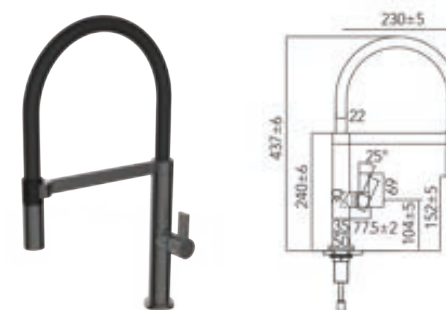

Kraangat 25-32mm	HOH afstand -	Koude start Ja	Eco-cartouche Ja
Keurmerk KIWA	Bovenaf navulbaar -	Sprong uitloop 230mm	Inhoud -

CARESSI 1114GM U ECO

Met uittrekbaar uitloopdeel.

Bijzonderheden	Uitvoering	Artikelnr.	Richtprijs €
CARESSI nr.: CA1114GM U ECO	Gun Metal	199552	477,00