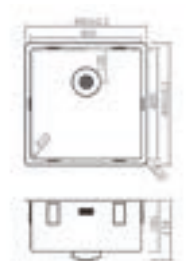

Kastmaat
500mm

Bijzonderheden	Uitvoering	Artikelnr.	Richtprijs €
Op-/onder-/vlakinbouw en vlakinbouw in HPL-bladen	Copper	708028	529,00
Gerelateerde producten: CARESSI nr.: CABR40CO (Bodemrooster)	Copper	708189	79,00

CARESSI CAPP50R10CO

Roestvrijstaal, diepte 185mm, inclusief korfplugset met design overloop en klemmen. De Copper kleur(laag) is krasgevoelig. Pas op met harde/scherpe voorwerpen en schurende reinigingsmiddelen. Tip: Gebruik een bodem(bescherm)rooster. Afmetingen (BxD): inwendig: 500x400mm, uitwendig: 540x440mm.