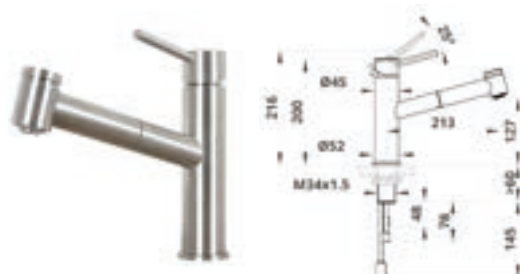

Kraangat 35mm	HOH afstand -	Koude start Ja	Eco-cartouche Ja
Keurmerk BELGAQUA	Bovenaf navulbaar -	Sprong uitloop 213mm	Inhoud -

CARESSI 125I U ECO	Bijzonderheden	Uitvoering	Artikelnr.	Richtprijs €

Met uittrekbaar uitloopdeel met "auto-pull-back". De slang trekt zich automatisch terug zonder kogelgewicht. **CARESSI nr.: CA125I U ECO** **RVS** **199431** **469,00**