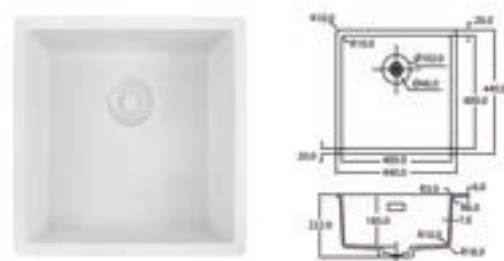

CARESSI CAGRPP40WH-FL	Bijzonderheden	Uitvoering	Artikelnr.	Richtprijs €

White Line Composiet, diepte 200mm, inclusief korfplugset met design overloop en klemmen. De bak altijd als mal gebruiken voor de uitsparing in het blad. Afmetingen (BxD): inwendig:400x400mm, uitwendig: 440x440mm.

Vlakinbouw	Wit	708152	429,00

Kastmaat
500mm

CARESSI CAGRPP40WH-TU	Bijzonderheden	Uitvoering	Artikelnr.	Richtprijs €

White Line Composiet, diepte 185mm, inclusief korfplugset met design overloop en klemmen. De bak altijd als mal gebruiken voor de uitsparing in het blad. Afmetingen (BxD): inwendig: 400x400mm, uitwendig: 450x450mm.

Op-/onderbouw	Wit	708153	429,00

Kastmaat
500mm

CARESSI CAGRPP50WH-FL	Bijzonderheden	Uitvoering	Artikelnr.	Richtprijs €

White Line Composiet, diepte 185mm, inclusief korfplugset met design overloop en klemmen. De bak altijd als mal gebruiken voor de uitsparing in het blad. Afmetingen (BxD): inwendig: 500x400mm, uitwendig: 540x440mm.

Vlakinbouw	Wit	708154	453,00

Kastmaat
600mm

CARESSI CAGRPP50WH-TU	Bijzonderheden	Uitvoering	Artikelnr.	Richtprijs €

White Line Composiet, diepte 185mm, inclusief korfplugset met design overloop en klemmen. De bak altijd als mal gebruiken voor de uitsparing in het blad. Afmetingen (BxD): inwendig: 500x400mm, uitwendig: 550x450mm.

Op-/onderbouw	Wit	708155	453,00

Kastmaat
600mm

CARESSI CAGR50KRWH-TU	Bijzonderheden	Uitvoering	Artikelnr.	Richtprijs €

White Line Composiet, diepte 185mm, inclusief korfplugset met design overloop en klemmen. De bak altijd als mal gebruiken voor de uitsparing in het blad. Afmetingen (BxD): inwendig: 500x360mm, uitwendig: 560x510mm.

Opbouw	Wit	708156	465,00

Kastmaat
600mm