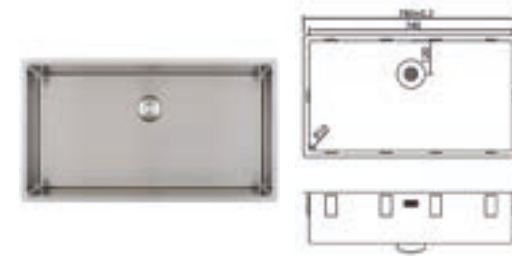

Kastmaat
800mm

Op-/onder-/vlakbouw en vlakbouw in HPL-bladen	RVS	708022	429,00

CARESSI CAPP1534R10	Bijzonderheden	Uitvoering	Artikelnr.	Richtprijs €

Roestvrijstaal, diepte 130+185mm, inclusief korfplugset met design overloop en klemmen. Afmetingen (BxD): inwendig: 150/340x400mm, uitwendig: 550x440mm.