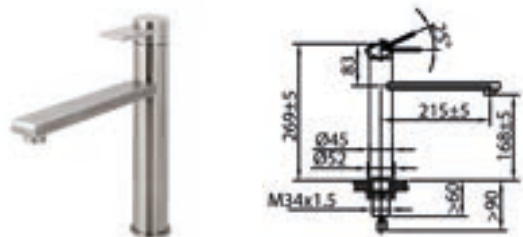

Kraangat 35mm	HOH afstand -	Koude start -	Eco-cartouche Ja
Keurmerk -	Bovenaf navulbaar -	Sprong uitloop 216mm	Inhoud -

CARESSI 103I ECO

Met uitneembare spoeldouche. Met omstelling voor normale en douchestraal.

Bijzonderheden	Uitvoering	Artikelnr.	Richtprijs €
CARESSI nr.: CA103I ECO	RVS	199306	395,00