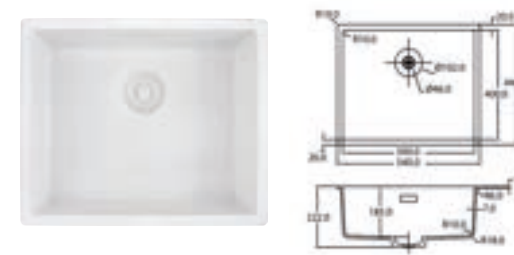

CARESSI CAGRPP50WH-FL	Bijzonderheden	Uitvoering	Artikelnr.	Richtprijs €

White Line Composiet, diepte 185mm, inclusief korfplugset met design overloop en klemmen. De bak altijd als mal gebruiken voor de uitsparing in het blad. Afmetingen (BxD): inwendig: 500x400mm, uitwendig: 540x440mm.

Vlakinbouw	Wit	708154	453,00