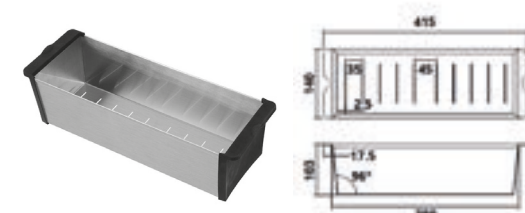

Uitvoering

RVS/Zwart

Artikelnr.

708116

Richtprijs €

109,00

CARESSI CACS2BK Inzetbakje

Gesloten model zonder "uitlek-functie". T.b.v. de R en Q-serie. Afmetingen (LxBxD): 415/380x140x103mm.