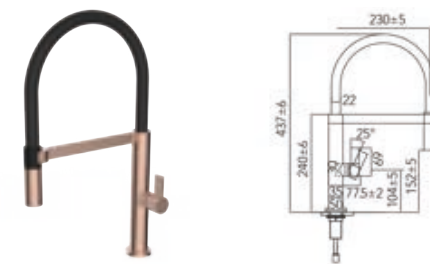

Kraangat 25-32mm	HOH afstand -	Koude start Ja	Eco-cartouche Ja
Keurmerk KIWA	Bovenaf navulbaar -	Sprong uitloop 230mm	Inhoud -

NEW

CARESSI 1114CO U ECO

Met uittrekbaar uitloopdeel.

Bijzonderheden	Uitvoering	Artikelnr.	Richtprijs €
CARESSI nr.: CA1114CO U ECO	Copper	199553	477,00