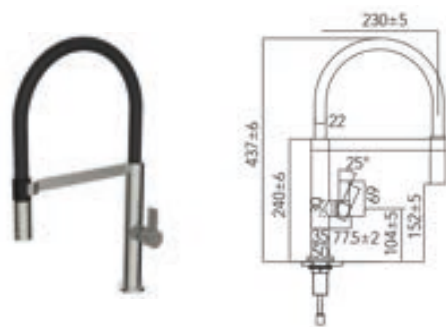

CARESSI 1112I ECO

Met uittrekbaar perlatordeel.

Bijzonderheden	Uitvoering	Artikelnr.	Richtprijs €
CARESSI nr.: CA1112I ECO	RVS	199540	454,00

Kraangat 25-32mm	HOH afstand -	Koude start -	Eco-cartouche -
Keurmerk KIWA	Bovenaf navulbaar -	Sprong uitloop 230mm	Inhoud -

CARESSI 1114I U ECO

Met uittrekbaar uitloopdeel.

Bijzonderheden	Uitvoering	Artikelnr.	Richtprijs €
CARESSI nr.: CA1114I U ECO	RVS	199550	362,00