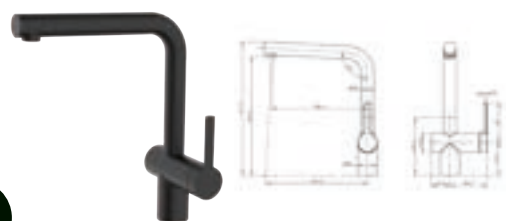

Kraangat 35mm	HOH afstand -	Koude start Ja	Eco-cartouche Ja
Keurmerk KIWA	Bovenaf navulbaar -	Sprong uitloop 220mm	Inhoud -

CARESSI 1108BK U ECO

Met uittrekbaar uitloopdeel.

Bijzonderheden	Uitvoering	Artikelnr.	Richtprijs €
CARESSI nr.: CA1108BK U ECO	Zwart	199531	394,00