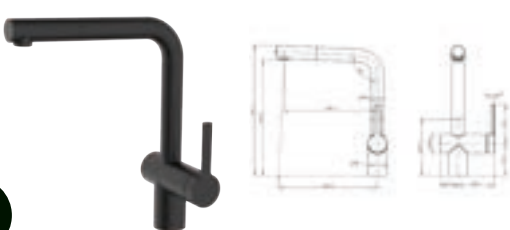

Kraangat 35mm	HOH afstand -	Koude start Ja	Eco-cartouche Ja
Keurmerk KIWA, BELGAQUA	Bovenaf navulbaar -	Sprong uitloop 220mm	Inhoud -

CARESSI 1112BK ECO

Met uittrekbaar perlatordeel.

Bijzonderheden	Uitvoering	Artikelnr.	Richtprijs €
CARESSI nr.: CA1112BK ECO	Zwart	199541	489,00