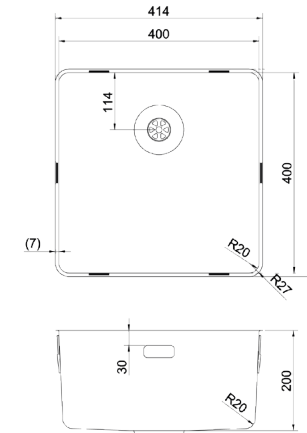

CARESSI CAPPSR40R20 400x400mm