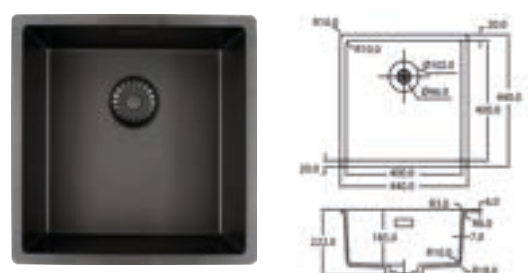

CARESSI CAGRPP50BK-TU	Bijzonderheden	Uitvoering	Artikelnr.	Richtprijs €

Black Line Composiet, diepte 185mm, inclusief korfplugset met design overloop en klemmen. De bak altijd als mal gebruiken voor de uitsparing in het blad. Afmetingen (BxD): inwendig: 500x400mm, uitwendig: 550x450mm.