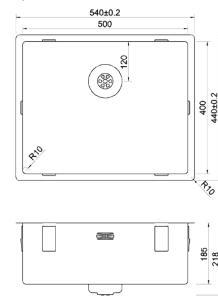

Bijzonderheden	Uitvoering	Artikelnr.	Richtprijs €
Op-/onder-/vlakinbouw en vlakinbouw in HPL-bladen	Gold	708050	579,00
Gerelateerde producten: CARESSI nr.: CABR50G (Bodemrooster)	Gold	708243	94,00

Kastmaat 600mm

NEW

CARESSI CAPP1534R10G

Roestvrijstaal, diepte 130+185mm, inclusief korfplugset met design overloop en klemmen. De Gold kleur(laag) is krasgevoelig. Pas op met harde/scherpe voorwerpen en schurende reinigingsmiddelen. Tip: Gebruik een bodem(bescherm)rooster. Afmetingen (BxD): inwendig: 150x340x400mm, uitwendig: 550x440mm.