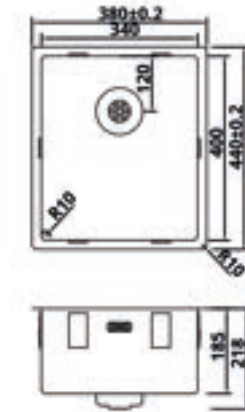

CARESSI CAPP34R10