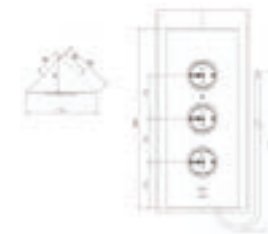

Snoer lengte 2000mm	Afmetingen 115x59x305mm	Boorgat -	Zichtdeel maat -
Uitsparing -	Bladdikte -	Diepte -	

CARESSI 3ST29/USB Energiezuil

Verticaal in de hoek te monteren.

Bijzonderheden	Uitvoering	Artikelnr.	Richtprijs €
3-voudig met randaarde + 2x USB-A&C-lader	Zwart	009326	116,00
3-voudig met penaaarde (B*) +2x USB-A-lader	Zwart	009309	116,00