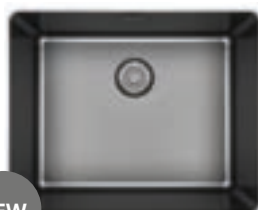

CARESSI CAPPSR40R20GM

Roestvrijstaal met smalle rand. Diepte 200mm, inclusief korfplugset met design overloop en klemmen. De Gun Metal kleur(laag) is krasgevoelig. Pas op met harde/scherpe voorwerpen en schurende reinigingsmiddelen. Tip: Gebruik een bodem(bescherm)rooster. Afmetingen (BxD): inwendig: 400x400mm, smalle rand uitwendig: 414x414mm.

Kastmaat
500mm

Bijzonderheden	Uitvoering	Artikelnr.	Richtprijs €
Vlakinbouw	Gun Metal	708056	599,00
Gerelateerde producten: CARESSI nr.: CABRSR40GM (Bodemrooster)	Gun Metal	708254	79,00

CARESSI CAPPSR50R20GM

Roestvrijstaal met smalle rand. Diepte 200mm, inclusief korfplugset met design overloop en klemmen. De Gun Metal kleur(laag) is krasgevoelig. Pas op met harde/scherpe voorwerpen en schurende reinigingsmiddelen. Tip: Gebruik een bodem(bescherm)rooster. Afmetingen (BxD): inwendig: 500x400mm, smalle rand uitwendig: 514x414mm.

Kastmaat
600mm

Bijzonderheden	Uitvoering	Artikelnr.	Richtprijs €
Vlakinbouw	Gun Metal	708059	629,00
Gerelateerde producten: CARESSI nr.: CABRSR50GM (Bodemrooster)	Gun Metal	708257	94,00

CARESSI CAPP40R10GM

Roestvrijstaal, diepte 185mm, inclusief korfplugset met design overloop en klemmen. De Gun Metal kleur(laag) is krasgevoelig. Pas op met harde/scherpe voorwerpen en schurende reinigingsmiddelen. Tip: Gebruik een bodem(bescherm)rooster. Afmetingen (BxD): inwendig: 400x400mm, uitwendig: 440x440mm.

Kastmaat
500mm

Bijzonderheden	Uitvoering	Artikelnr.	Richtprijs €
Op-/onder-/vlakinbouw en vlakinbouw in HPL-bladen	Gun Metal	708024	529,00
Gerelateerde producten: CARESSI nr.: CABR40GM (Bodemrooster)	Gun Metal	708188	79,00

CARESSI CAPP50R10GM