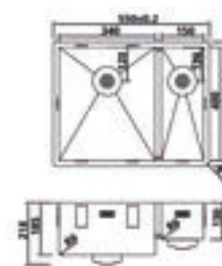

CARESSI CAPP40R6R0

Roestvrijstaal, diepte 185mm, radius inwendig: R0, radius in de bodem: R6, inclusief korfplugset met design overloop en klemmen. Afmetingen (BxD): inwendig: 400x400mm, uitwendig: 440x440mm.

Kastmaat
500mm

Bijzonderheden

Op-/onder-/vlinkinbouw en vlinkinbouw in HPL-bladen

Gerelateerde producten:
CARESSI nr.: CABR40I
(Bodemrooster)

Uitvoering

RVS

Artikelnr.

708001

Richtprijs €

283,00

RVS

708234

89,00

CARESSI CAPP50R6R0

Roestvrijstaal, diepte 185mm, radius inwendig: R0, radius in de bodem: R6, inclusief korfplugset met design overloop en klemmen. Afmetingen (BxD): inwendig: 500x400mm, uitwendig: 540x440mm.

Kastmaat
600mm

Bijzonderheden

Op-/onder-/vlinkinbouw en vlinkinbouw in HPL-bladen

Gerelateerde producten:
CARESSI nr.: CABR50I
(Bodemrooster)

Uitvoering

RVS

Artikelnr.

708002

Richtprijs €

294,00

RVS

708235

99,00

CARESSI CAPP55R6R0

Roestvrijstaal, diepte 185mm, radius inwendig: R0, radius in de bodem: R6, inclusief korfplugset met design overloop en klemmen. Afmetingen (BxD): inwendig: 550x400mm, uitwendig: 590x440mm.

Kastmaat
600mm

Bijzonderheden

Op-/onder-/vlinkinbouw en vlinkinbouw in HPL-bladen

Uitvoering

RVS

Artikelnr.

708003

Richtprijs €

306,00

CARESSI CAPP1534R6R0

Roestvrijstaal, diepte 130+185mm, radius inwendig: R0, radius in de bodem: R6, inclusief korfplugset met design overloop en klemmen. Afmetingen (BxD): inwendig: 150/340x400mm, uitwendig: 550x440mm.

Kastmaat
600mm

Bijzonderheden

Op-/onder-/vlinkinbouw en vlinkinbouw in HPL-bladen grote bak rechts

Uitvoering

RVS

Artikelnr.

708005

Richtprijs €

453,00

CARESSI CAPP3415R6R0