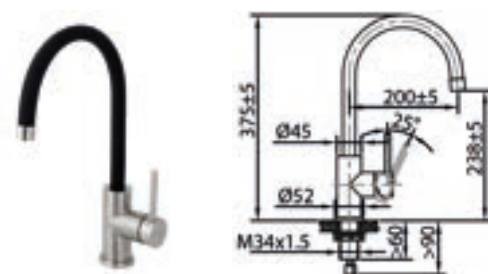

CARESSI 121I ECO	Bijzonderheden	Uitvoering	Artikelnr.	Richtprijs €

Wordt met zwarte slang-huls geleverd. **CARESSI nr.: CA121I ECO** **RVS** **199421** **296,00**

Kraangat 35mm	HOH afstand -	Koude start Ja	Eco-cartouche Ja
Keurmerk -	Bovenaf navulbaar -	Sprong uitloop 200mm	Inhoud -

CARESSI 122I U ECO	Bijzonderheden	Uitvoering	Artikelnr.	Richtprijs €

Met uittrekbaar uitloopdeel. **CARESSI nr.: CA122I U ECO** **RVS** **199425** **446,00**