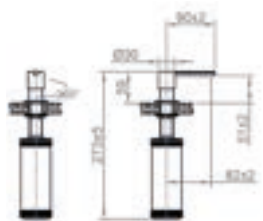

CARESSI 116BK U ECO

Met uittrekbaar uitloopdeel.

Bijzonderheden	Uitvoering	Artikelnr.	Richtprijs €
CARESSI nr.: CA116BK U ECO	Zwart	199353	395,00

Kraangat 35mm	HOH afstand -	Koude start -	Eco-cartouche Ja
Keurmerk KIWA, BELGAQUA	Bovenaf navulbaar -	Sprong uitloop 215mm	Inhoud -

CARESSI 119BK ECO

Bijzonderheden	Uitvoering	Artikelnr.	Richtprijs €
CARESSI nr.: CA119BK ECO	Zwart	199355	412,00

Kraangat 25-32mm	HOH afstand -	Koude start -	Eco-cartouche Ja
Keurmerk -	Bovenaf navulbaar -	Sprong uitloop 245mm	Inhoud -

CARESSI 125BK U

Met uittrekbaar uitloopdeel. Met "auto-pull-back". De slang trekt zich automatisch terug zonder kogelgewicht.

Bijzonderheden	Uitvoering	Artikelnr.	Richtprijs €
CARESSI nr.: CA125BK U	Zwart	199432	514,00

Kraangat 35mm	HOH afstand -	Koude start Ja	Eco-cartouche -
Keurmerk BELGAQUA	Bovenaf navulbaar -	Sprong uitloop 220mm	Inhoud -

CARESSI 203BK

Zeepomp met kunststof binnenwerk. Maximale bladdikte 50mm.

Bijzonderheden	Uitvoering	Artikelnr.	Richtprijs €
CARESSI nr.: CA203BK	Zwart	199356	99,50

Kraangat 25mm	HOH afstand -	Koude start -	Eco-cartouche -
Keurmerk -	Bovenaf navulbaar Ja	Sprong uitloop 90mm	Inhoud 400ml

CARESSI Losse rozet ROZBK

Losse rozet t.b.v. CA1105/1106/1108/1114 zwarte kranenserie.

Bijzonderheden	Uitvoering	Artikelnr.	Richtprijs €
CARESSI nr.: CAROZBK	Zwart	500621	15,50

Afmetingen:

Uitwendig: Ø52mm, Inwendig: Ø34mm, Dikte: 6mm.

Kraangat -	HOH afstand -	Koude start -	Eco-cartouche -
Keurmerk -	Bovenaf navulbaar -	Sprong uitloop -	Inhoud -