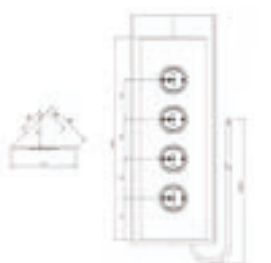

Snoer lengte 2000mm	Afmetingen 115x59x360mm	Boorgat -	Zichtdeel maat -
Uitsparing -	Bladdikte -	Diepte -	

CARESSI Orion Multi Tone	Bijzonderheden	Uitvoering	Artikelnr.	Richtprijs €
Onderbouwspot. Lichtkleur traploos instelbaar van 3000K tot 6000K d.m.v. afstandsbediening, artikel 903593 (los bij te bestellen). Energieklasse: G.	Losse (uitbreidings)spot	Copper	904503	62,00