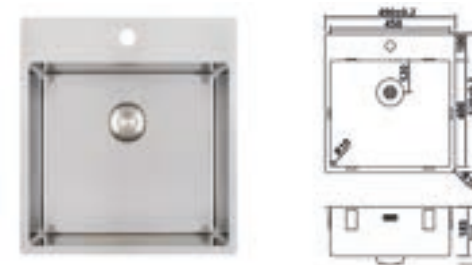

Opbouw/vlakbouw en vlakbouw in HPL-bladen	RVS	708015	363,00
--	-----	--------	--------

Gerelateerde producten:
CARESSI nr.: CABR40I
(Bodemrooster)

RVS	708234	89,00
-----	--------	-------

Kastmaat
500mm

CARESSI CAPP45KR10	Bijzonderheden	Uitvoering	Artikelnr.	Richtprijs €
--------------------	----------------	------------	------------	--------------

Roestvrijstaal, diepte 185mm, inclusief korfplugset met design overloop en klemmen. Extra (kraan)gat: € 50,00. Afmetingen (BxD): inwendig: 450x400mm, uitwendig: 490x520mm.

Opbouw/vlakbouw en vlakbouw in HPL-bladen	RVS	708009	383,00
--	-----	--------	--------