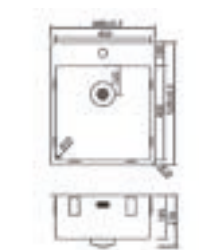

CARESSI CAPP40KR10GM

Roestvrijstaal, diepte 185mm, inclusief korfplugset met design overloop en klemmen. De Gun Metal kleur(laag) is krasgevoelig. Pas op met harde/scherpe voorwerpen en schurende reinigingsmiddelen. Tip: Gebruik een bodem(bescherm)rooster. Extra (kraan)gat: € 50,00. Afmetingen (BxD): inwendig: 400x400mm, uitwendig: 440x520mm.