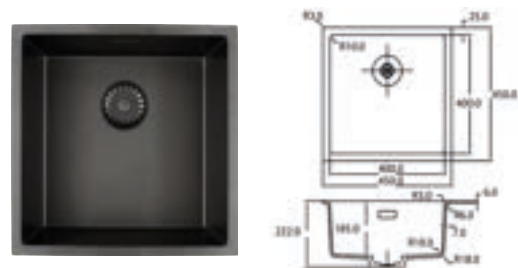

CARESSI CAGRPP40BK-TU	Bijzonderheden	Uitvoering	Artikelnr.	Richtprijs €

Black Line Composiet, diepte 185mm, inclusief korfplugset met design overloop en klemmen. De bak altijd als mal gebruiken voor de uitsparing in het blad. Afmetingen (BxD): inwendig: 400x400mm, uitwendig: 450x450mm.

CARESSI CAGRPP40BK-FL	Bijzonderheden	Uitvoering	Artikelnr.	Richtprijs €

Black Line Composiet, diepte 185mm, inclusief korfplugset met design overloop en klemmen. De bak altijd als mal gebruiken voor de uitsparing in het blad. Afmetingen (BxD): inwendig: 400x400mm, uitwendig: 440x440mm.