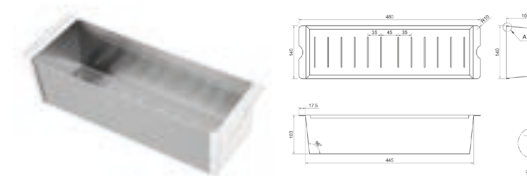

Uitvoering

RVS/Wit

Artikelnr.

708233

Richtprijs €

114,00

CARESSI CA505WRWH Wasteset

Wasteset, uitsparing knop: Ø16mm. Met trekknop bediening.