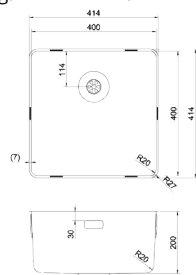

CARESSI CAPPSR40R20G

Roestvrijstaal met smalle rand. Diepte 200mm, inclusief korfplugset met design overloop en klemmen. De Gold kleur(laag) is krasgevoelig. Pas op met harde/scherpe voorwerpen en schurende reinigingsmiddelen. Tip: Gebruik een bodem(bescherm)rooster. Afmetingen (BxD): inwendig: 400x400mm, smalle rand uitwendig: 414x414mm.

Bijzonderheden	Uitvoering	Artikelnr.	Richtprijs €
Vlakinbouw	Gold	708054	599,00
Gerelateerde producten: CARESSI nr.: CABRSR40G (Bodemrooster)	Gold	708255	79,00

Kastmaat 500mm

NEW

CARESSI CAPPSR50R20G

Roestvrijstaal met smalle rand. Diepte 200mm, inclusief korfplugset met design overloop en klemmen. De Gold kleur(laag) is krasgevoelig. Pas op met harde/scherpe voorwerpen en schurende reinigingsmiddelen. Tip: Gebruik een bodem(bescherm)rooster. Afmetingen (BxD): inwendig: 500x400mm, smalle rand uitwendig: 514x414mm.