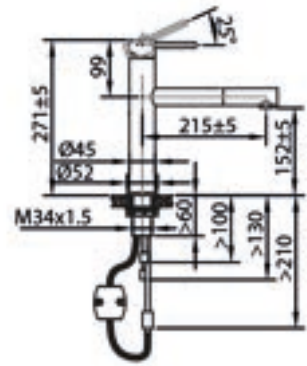

MAATTEKENINGEN: SPOELBAKKEN

CARESSI 116 U ECO