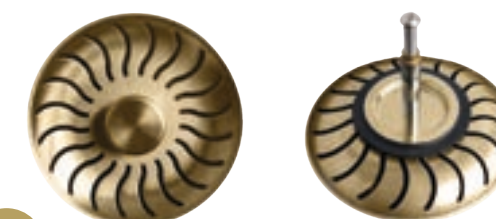

CARESSI CA505WRG Wasteset	Bijzonderheden	Uitvoering	Artikelnr.	Richtprijs €

Wasteset, uitsparing knop: Ø16mm. Met trekknop bediening.	CARESSI nr.: CA505WRG	Gold	708263	95,50

NEW

CARESSI CAPPKP24NG Korfplugset	Bijzonderheden	Uitvoering	Artikelnr.	Richtprijs €

Losse (vervangings) korfplugset t.b.v. CAPP..R10 spoelbakken van ná 4-2024.	CARESSI nr.: CAPPKP24NG	Gold	505073	48,00

NEW

CARESSI CAPPKP24NSG Korfplugset	Bijzonderheden	Uitvoering	Artikelnr.	Richtprijs €

Losse (vervangings) korfplugset met kort wandoverlooppijpje t.b.v. CAPP1534/3415R10 spoelbakken van ná 4-2024.	CARESSI nr.: CAPPKP24NSG	Gold	505077	48,00

NEW

CARESSI CABLPP50519G Korfplugset	Bijzonderheden	Uitvoering	Artikelnr.	Richtprijs €

Korfplugset t.b.v. Small Rim & Basic Line Gold spoelbakken.	CARESSI nr.: CABLPP50519G	Gold	505094	53,00

NEW

CARESSI CA50519ZG Korfzeef	Bijzonderheden	Uitvoering	Artikelnr.	Richtprijs €

Los korfzeefje t.b.v. korfplug, diameter 97mm. Geschikt voor de series: CAPP..R10, CAPP..R6R0 en Basic Line.	CARESSI nr.: CA50519ZG	Gold	505066	18,75

NEW

CARESSI CA50519G Korfzeef	Bijzonderheden	Uitvoering	Artikelnr.	Richtprijs €

Losse korfzeef +wastestift t.b.v. wasteplug "CA505WRG".	CARESSI nr.: CA50519G	Gold	505098	25,00

NEW